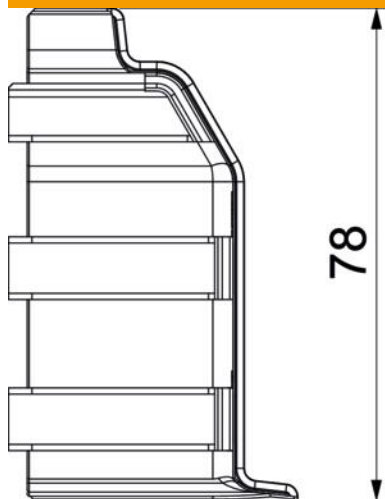

## Külső sarokelem SLL AE2070

Cikkszám: 6132262

Külső sarokelem idomdarabként a padlőszegély csatorna irányváltásához.  
Kasírozott, alsó részre pattintható külső sarokelem.

**PVC** polivinil-klorid

### Törzsadatok

Cikkszám	6132262
Típus	SLL AE2070 rws
1. megnevezés	külső sarok
2. megnevezés	SL-L 20x70 9010
Gyártó	OBO
Szín	hőfehér; RAL 9010
Anyag	Poli(vinil-klorid)
Legkisebb eladási egység	10
mennyiségegység	Darab
Súly	1,87 kg
súly-mértékegység	kg/100 darab

## Méretetek

hossz	78 mm
Magasság	46 mm