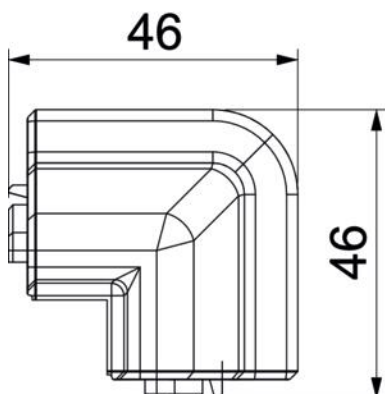

### Törzsadatok

Cikkszám	6132262
Típus	SLL AE2070 rws
1. megnevezés	külső sarok
2. megnevezés	SL-L 20x70 9010
Gyártó	OBO
Szín	hőfehér; RAL 9010
Anyag	Poli(vinil-klorid)
Legkisebb eladási egység	10
mennyiségegység	Darab
Súly	1,87 kg
súly-mértékegység	kg/100 darab

## Méretetek

hossz	78 mm
Magasság	46 mm