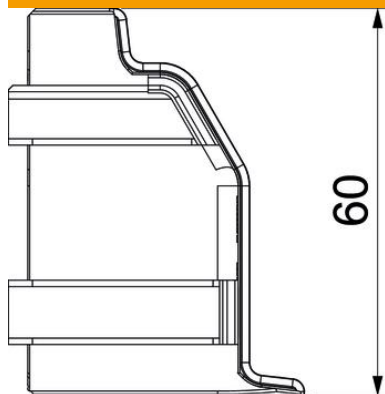

Muszaki adatlap

Külső sarokelem SLL AE2050

Cikkszám: 6132260

Külső sarokelem idomdarabként a padlőszegély csatorna irányváltásához.
Kasírozott, alsó részre pattintható külső sarokelem.

PVC polivinil-klorid

Törzsadatok

Cikkszám	6132260
Típus	SLL AE2050 rws
1. megnevezés	külső sarok
2. megnevezés	SL-L 20x50 9010
Gyártó	OBO
Szín	hőfehér; RAL 9010
Anyag	Poli(vinil-klorid)
Legkisebb eladási egység	10
mennyiségegység	Darab
Súly	1,4 kg
súly-mértékegység	kg/100 darab

Muszaki adatlap

Külső sarokelem SLL AE2050

Cikkszám: 6132260

Méretetek

hossz	46 mm
Magasság	60 mm

Műszaki adatok

Kivitel	Fedélidom
Dekor	nélkül
A felső rész tömítőpereme	Fal/padló
Halogénmentes	nem
Szőnyegszegélyléccel	nem
Védettség	IP40
Schutzgrad IK-Code	IK06
Alkalmazási hőmérséklet-tartomány max.	60 °C
Alkalmazási hőmérséklet-tartomány min.	-5 °C
Szögtartomány min.	90 mm