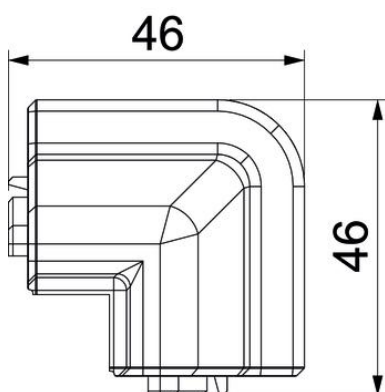

Törzsadatok

Cikkszám	6132260
Típus	SLL AE2050 rws
1. megnevezés	külső sarok
2. megnevezés	SL-L 20x50 9010
Gyártó	OBO
Szín	hőfehér; RAL 9010
Anyag	Poli(vinil-klorid)
Legkisebb eladási egység	10
mennyiségegység	Darab
Súly	1,4 kg
súly-mértékegység	kg/100 darab

Muszaki adatlap

Külső sarokelem SLL AE2050

Cikkszám: 6132260

Méretetek

hossz	46 mm
Magasság	60 mm

Műszaki adatok

Kivitel	Fedélidom
Dekor	nélkül
A felső rész tömítőpereme	Fal/padló
Halogénmentes	nem
Szőnyegszegélyléccel	nem
Védettség	IP40
Schutzgrad IK-Code	IK06
Alkalmazási hőmérséklet-tartomány max.	60 °C
Alkalmazási hőmérséklet-tartomány min.	-5 °C
Szögtartomány min.	90 mm