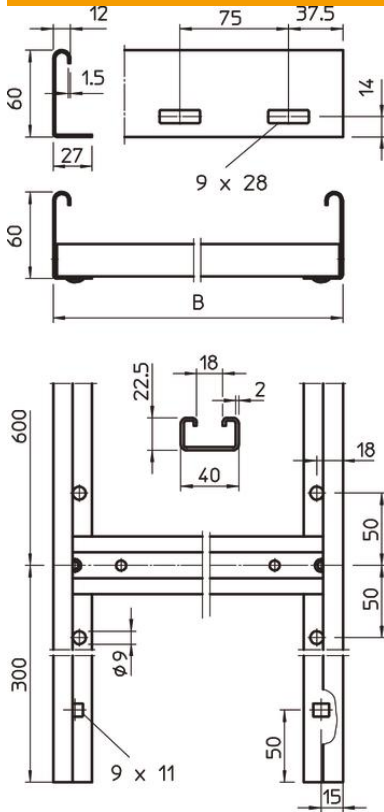

Muszaki adatlap

Középhez kivitelű kábelhágcsók SLL 60, 6 m FT

Cikkszám: 6010638

60 mm oldalmagasságú kábelhágcsó beszegecselt, felfelé nyitott C-profilú hágcsófokokkal.
A falra közvetlenül vagy WB 30/75 típusú fali kengyellel rögzíthető. A létrafok részmérete 18 mm, a 2056/U típusú kengyeles bilincs használható hozzá.

St acél

FT merítetten tűzihorganyzott

Törzsadatok

Cikkszám	6010638
Típus	SLL 660 CPS 4 FT
1. megnevezés	Kábelhágcsó középhez kiv.
2. megnevezés	CPS-létrafokkal
Gyártó	OBO
Méret	60x600x6000
Anyag	acél
Felület	merítetten tűzihorganyzott
Felületi szabvány	DIN EN ISO 1461
Legkisebb eladási egység	6
mennyiségegység	méter
Súly	401,933 kg
súly-mértékegység	kg/100 m

Muszaki adatlap

Középnehéz kivitelű kábelhágcsók SLL 60, 6 m FT

Cikkszám: 6010638

Méretetek

hossz	6 000 mm
szélesség	600 mm
Magasság	60 mm
B méret	600 mm
Létrafok távolsága	18,00

Műszaki adatok

Az oldalfal kivitele	lapos profil
A létráfokok kivitele	Profil perforált
Tűzálló kábelrendszerek –	nem
Hasznos keresztmetszet	228 cm ²
Rozsdamentes acél, maratott	nem
Oldalperforálás	igen
Létráfoktávolság	600 mm
Pofa-lemezvastagság	1,5 mm