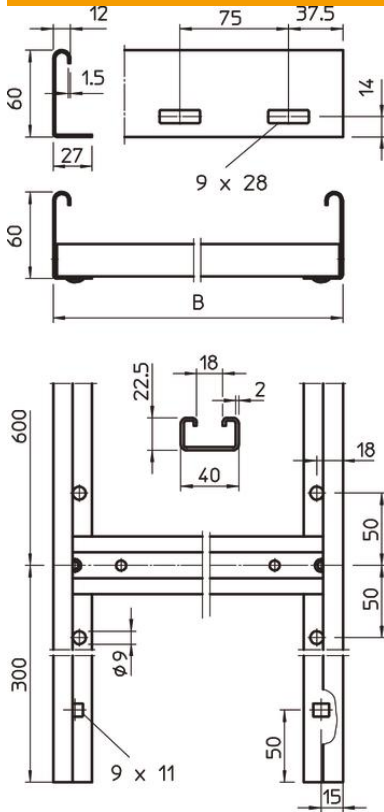

Muszaki adatlap

Középhez kivitelű kábelhágcsók, SLL 60, 6 m FS

Cikkszám: 6010628

60 mm oldalmagasságú kábelhágcsó beszegecselt, felfelé nyitott C-profilú hágcsófokokkal.
A falra közvetlenül vagy WB 30/75 típusú fali kengyellel rögzíthető. A létrafok részmérete 18 mm, a 2056/U típusú kengyeles bilincs használható hozzá.

St acél

FS szalaghorganyzott

Törzsadatok

Cikkszám	6010628
Típus	SLL 660 CPS 4 FS
1. megnevezés	Kábelhágcsó középhez kiv.
2. megnevezés	CPS-létrafokkal
Gyártó	OBO
Méret	60x600x6000
Anyag	acél
Felület	szalaghorganyzott
Felületi szabvány	DIN EN 10346
Legkisebb eladási egység	6
mennyiségegység	méter
Súly	379,433 kg
súly-mértékegység	kg/100 m

Muszaki adatlap

Középhez kivitelű kábelhágcsók, SLL 60, 6 m FS

Cikkszám: 6010628

Méreték

hossz	6 000 mm
szélesség	600 mm
Magasság	60 mm
B méret	600 mm
Létrafok távolsága	18,00

Műszaki adatok

Az oldalfal kivitele	lapos profil
A létrafokok kivitele	Profil perforált
Tűzálló kábelrendszerek –	nem
Hasznos keresztmetszet	228 cm ²
Rozsdamentes acél, maratott	nem
Oldalperforálás	igen
Létrafoktávolság	600 mm
Pofa-lemezvastagság	1,5 mm