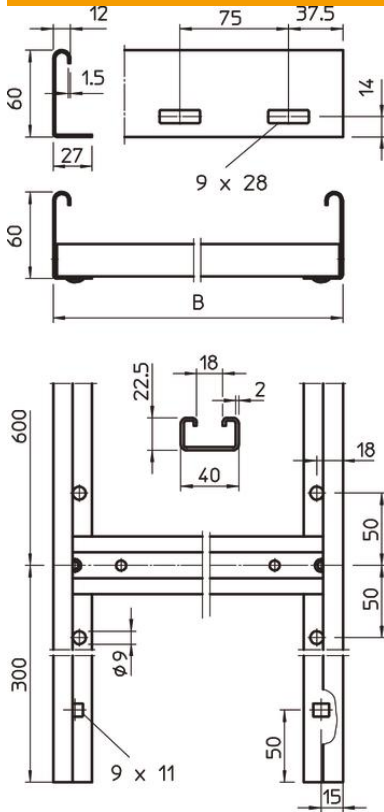

Muszaki adatlap

Középhez kivitelű kábelhágcsók SLL 60, 6 m FT

Cikkszám: 6010636

60 mm oldalmagasságú kábelhágcsó beszegecselt, felfelé nyitott C-profilú hágcsófokokkal.
A falra közvetlenül vagy WB 30/75 típusú fali kengyellel rögzíthető. A létrafok részmérete 18 mm, a 2056/U típusú kengyeles bilincs használható hozzá.

St acél

FT merítetten tűzihorganyzott

Törzsadatok

Cikkszám	6010636
Típus	SLL 650 CPS 4 FT
1. megnevezés	Kábelhágcsó középhez kiv.
2. megnevezés	CPS-létrafokkal
Gyártó	OBO
Méret	60x500x6000
Anyag	acél
Felület	merítetten tűzihorganyzott
Felületi szabvány	DIN EN ISO 1461
Legkisebb eladási egység	6
mennyiségegység	méter
Súly	374,6 kg
súly-mértékegység	kg/100 m

Muszaki adatlap

Középnehéz kivitelű kábelhágcsók SLL 60, 6 m FT

Cikkszám: 6010636

Méretetek

hossz	6 000 mm
szélesség	500 mm
Magasság	60 mm
B méret	500 mm
Létrafok távolsága	18,00

Műszaki adatok

Az oldalfal kivitele	lapos profil
A létráfokok kivitele	Profil perforált
Tűzálló kábelrendszerek –	nem
Hasznos keresztmetszet	190 cm ²
Rozsdamentes acél, maratott	nem
Oldalperforálás	igen
Létráfoktávolság	600 mm
Pofa-lemezvastagság	1,5 mm