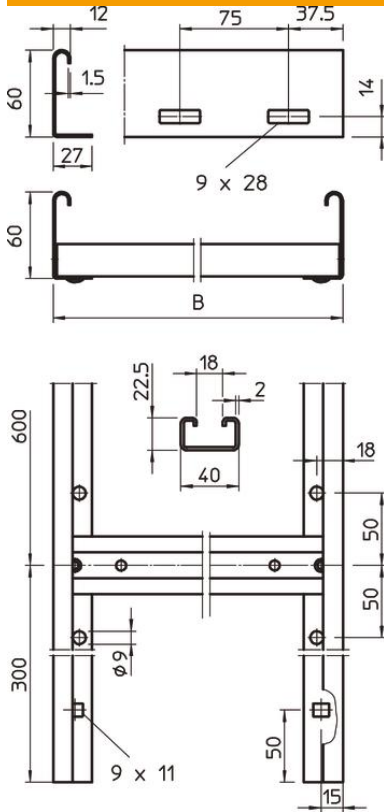

Muszaki adatlap

Steigeleiter SLL 60, mittelschwer, 6 m FS

Cikkszám: 6010626

60 mm oldalmagasságú kábelhágcsó beszegecselt, felfelé nyitott C-profilú hágcsófokokkal.
A falra közvetlenül vagy WB 30/75 típusú fali kengyellel rögzíthető. A létrafok részmérete 18 mm, a 2056/U típusú kengyeles bilincs használható hozzá.

- St** acél
- FS** szalaghorganyzott

Törzsadatok

Cikkszám	6010626
Típus	SLL 650 CPS 4 FS
1. megnevezés	Kábelhágcsó középnehéz kiv.
2. megnevezés	CPS-létrafokkal
Gyártó	OBO
Méret	60x500x6000
Anyag	acél
Felület	szalaghorganyzott
Felületi szabvány	DIN EN 10346
Legkisebb eladási egység	6
mennyiségegység	méter
Súly	353,267 kg
súly-mértékegység	kg/100 m

Muszaki adatlap

Steigeleiter SLL 60, mittelschwer, 6 m FS

Cikkszám: 6010626

Méreték

hossz	6 000 mm
szélesség	500 mm
Magasság	60 mm
B méret	500 mm
Létrafok távolsága	18,00

Műszaki adatok

Az oldalfal kivitele	lapos profil
A létrafokok kivitele	Profil perforált
Tűzálló kábelrendszerek –	nem
Hasznos keresztmetszet	190 cm ²
Rozsdamentes acél, maratott	nem
Oldalperforálás	igen
Létrafoktávolság	600 mm
Pofa-lemezvastagság	1,5 mm