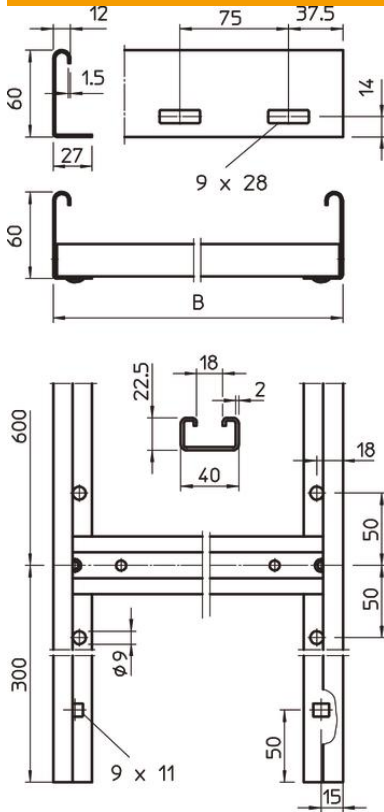

Muszaki adatlap

Középhez kivitelű kábelhágcsók SLL 60, 6 m FT

Cikkszám: 6010634

60 mm oldalmagasságú kábelhágcsó beszegecselt, felfelé nyitott C-profilú hágcsófokokkal.
A falra közvetlenül vagy WB 30/75 típusú fali kengyellel rögzíthető. A létrafok részmérete 18 mm, a 2056/U típusú kengyeles bilincs használható hozzá.

St acél

FT merítetten tűzihorganyzott

Törzsadatok

Cikkszám	6010634
Típus	SLL 640 CPS 4 FT
1. megnevezés	Kábelhágcsó középhez kiv.
2. megnevezés	CPS-létrafokkal
Gyártó	OBO
Méret	60x400x6000
Anyag	acél
Felület	merítetten tűzihorganyzott
Felületi szabvány	DIN EN ISO 1461
Legkisebb eladási egység	6
mennyiségegység	méter
Súly	346,933 kg
súly-mértékegység	kg/100 m

Muszaki adatlap

Középnehéz kivitelű kábelhágcsók SLL 60, 6 m FT

Cikkszám: 6010634

Méreték

hossz	6 000 mm
szélesség	400 mm
Magasság	60 mm
B méret	400 mm
Létrafok távolsága	18,00

Műszaki adatok

Az oldalfal kivitele	lapos profil
A létráfokok kivitele	Profil perforált
Tűzálló kábelrendszerek –	nem
Hasznos keresztmetszet	152 cm ²
Rozsdamentes acél, maratott	nem
Oldalperforálás	igen
Létráfoktávolság	600 mm
Pofa-lemezvastagság	1,5 mm