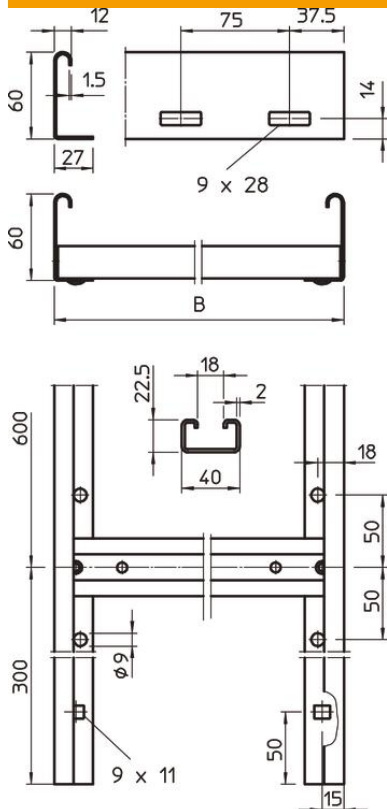

Muszaki adatlap

Középhez kivitelű kábelhágcsók, SLL 60, 6 m FS

Cikkszám: 6010624

60 mm oldalmagasságú kábelhágcsó beszegecselt, felfelé nyitott C-profilú hágcsófokokkal.
A falra közvetlenül vagy WB 30/75 típusú fali kengyellel rögzíthető. A létrafok részmérete 18 mm, a 2056/U típusú kengyeles bilincs használható hozzá.

St acél

FS szalaghorganyzott

Törzsadatok

Cikkszám	6010624
Típus	SLL 640 CPS 4 FS
1. megnevezés	Kábelhágcsó középhez kiv.
2. megnevezés	CPS-létrafokkal
Gyártó	OBO
Méret	60x400x6000
Anyag	acél
Felület	szalaghorganyzott
Felületi szabvány	DIN EN 10346
Legkisebb eladási egység	6
mennyiségegység	méter
Súly	326,933 kg
súly-mértékegység	kg/100 m

Muszaki adatlap

Középnehéz kivitelű kábelhágcsók, SLL 60, 6 m FS

Cikkszám: 6010624

Méreték

hossz	6 000 mm
szélesség	400 mm
Magasság	60 mm
B méret	400 mm
Létrafok távolsága	18,00

Műszaki adatok

Az oldalfal kivitele	lapos profil
A létrafokok kivitele	Profil perforált
Tűzálló kábelrendszerek –	nem
Hasznos keresztmetszet	152 cm ²
Rozsdamentes acél, maratott	nem
Oldalperforálás	igen
Létrafoktávolság	600 mm
Pofa-lemezvastagság	1,5 mm