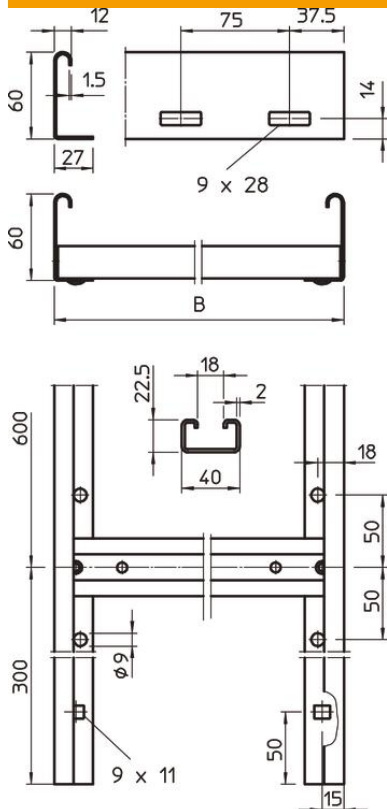

## Középhez kivitelű kábelhágcsók, SLL 60, 6 m FS

Cikkszám: 6010622

60 mm oldalmagasságú kábelhágcsó beszegecselt, felfelé nyitott C-profilú hágcsófokokkal.  
A falra közvetlenül vagy WB 30/75 típusú fali kengyellel rögzíthető. A létrafok részmérete 18 mm, a 2056/U típusú kengyeles bilincs használható hozzá.

### Törzsadatok

Cikkszám	6010622
Típus	SLL 630 CPS 4 FS
1. megnevezés	Kábelhágcsó középhez kiv.
2. megnevezés	CPS-létrafokkal
Gyártó	OBO
Méret	60x300x6000
Anyag	acél
Felület	szalaghorganyzott
Felületi szabvány	DIN EN 10346
Legkisebb eladási egység	6
menyiségegység	méter
Súly	300,767 kg
súly-mértékegység	kg/100 m

## Méreték

hossz	6 000 mm
szélesség	300 mm
Magasság	60 mm
B méret	300 mm
Létrafok távolsága	18,00

## Műszaki adatok

Az oldalfal kivitele	lapos profil
A létrafokok kivitele	Profil perforált
Tűzálló kábelrendszerek –	nem
Hasznos keresztmetszet	114 cm <sup>2</sup>
Rozsdamentes acél, maratott	nem
Oldalperforálás	igen
Létrafoktávolság	600 mm
Pofa-lemezvastagság	1,5 mm