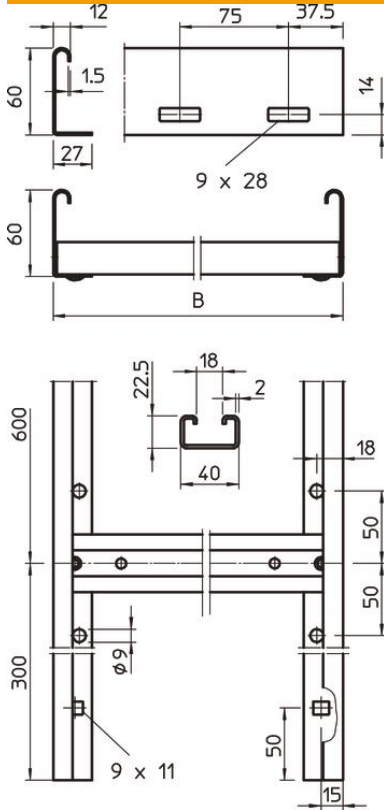

Muszaki adatlap

Középhez kivitelű kábelhágcsók SLL 60, 6 m FT

Cikkszám: 6010630

60 mm oldalmagasságú kábelhágcsó beszegecselt, felfelé nyitott C-profilú hágcsófokokkal.
A falra közvetlenül vagy WB 30/75 típusú fali kengyellel rögzíthető. A létrafok részmérete 18 mm, a 2056/U típusú kengyeles bilincs használható hozzá.

St acél

FT merítetten tűzihorganyzott

Törzsadatok

Cikkszám	6010630
Típus	SLL 620 CPS 4 FT
1. megnevezés	Kábelhágcsó középhez kiv.
2. megnevezés	CPS-létrafokkal
Gyártó	OBO
Méret	60x200x6000
Anyag	acél
Felület	merítetten tűzihorganyzott
Felületi szabvány	DIN EN ISO 1461
Legkisebb eladási egység	6
mennyiségegység	méter
Súly	291,933 kg
súly-mértékegység	kg/100 m

Muszaki adatlap

Középnehéz kivitelű kábelhágcsók SLL 60, 6 m FT

Cikkszám: 6010630

Méretetek

hossz	6 000 mm
szélesség	200 mm
Magasság	60 mm
B méret	200 mm
Létrafok távolsága	18,00

Műszaki adatok

Az oldalfal kivitele	lapos profil
A létráfokok kivitele	Profil perforált
Tűzálló kábelrendszerek –	nem
Hasznos keresztmetszet	76 cm ²
Rozsdamentes acél, maratott	nem
Oldalperforálás	igen
Létráfoktávolság	600 mm
Pofa-lemezvastagság	1,5 mm