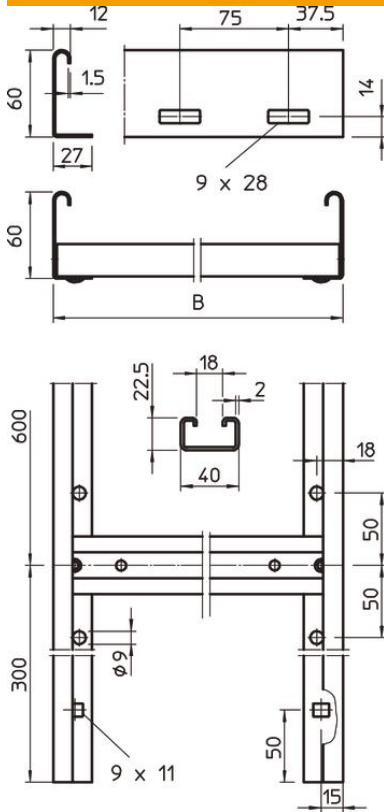

## Középhez kivitelű kábelhágcsók, SLL 60, 6 m FS

Cikkszám: 6010620

60 mm oldalmagasságú kábelhágcsó beszegecselt, felfelé nyitott C-profilú hágcsófokokkal.  
A falra közvetlenül vagy WB 30/75 típusú fali kengyellel rögzíthető. A létrafok részmérete 18 mm, a 2056/U típusú kengyeles bilincs használható hozzá.

### Törzsadatok

Cikkszám	6010620
Típus	SLL 620 CPS 4 FS
1. megnevezés	Kábelhágcsó középhez kiv.
2. megnevezés	CPS-létrafokkal
Gyártó	OBO
Méret	60x200x6000
Anyag	acél
Felület	szalaghorganyzott
Felületi szabvány	DIN EN 10346
Legkisebb eladási egység	6
menyiségegység	méter
Súly	274,6 kg
súly-mértékegység	kg/100 m

## Méretetek

hossz	6 000 mm
szélesség	200 mm
Magasság	60 mm
B méret	200 mm
Létrafok távolsága	18,00

## Műszaki adatok

Az oldalfal kivitele	lapos profil
A létráfokok kivitele	Profil perforált
Tűzálló kábelrendszerek –	nem
Hasznos keresztmetszet	76 cm <sup>2</sup>
Rozsdamentes acél, maratott	nem
Oldalperforálás	igen
Létráfoktávolság	600 mm
Pofa-lemezvastagság	1,5 mm