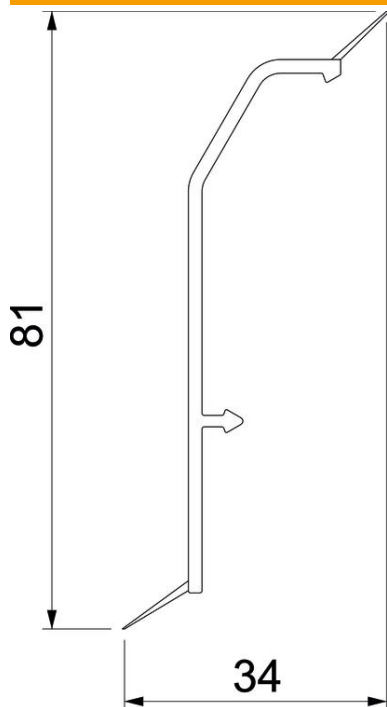

Muszaki adatlap

Felső rész SLL 2070

Cikkszám: 6132159

Felső rész padlószegély csatornához.
A csatorna alsó részének burkolataként. Rápatintható a csatorna alsó részére.

PVC polivinil-klorid

Törzsadatok

Cikkszám	6132159
Típus	SLL 2070 rws
1. megnevezés	felső rész
2. megnevezés	SLL 20x70 9010
Gyártó	OBO
Méret	2000x20x3
Szín	hófehér; RAL 9010
Anyag	Poli(vinil-klorid)
Legkisebb eladási egység	2
mennyiségegység	méter
Súly	23 kg
súly-mértékegység	kg/100 m

Műszaki adatlap

Felső rész SLL 2070

Cikkszám: 6132159

Méretetek

hossz	2 000 mm
szélesség	50 mm
Magasság	70 mm

Műszaki adatok

A felső rész tömitőpereme	Fal/padló
Védettség	IP40
Schutzgrad IK-Code	IK06
Alkalmazási hőmérséklet-tartomány max.	60 °C
Alkalmazási hőmérséklet-tartomány min.	-5 °C