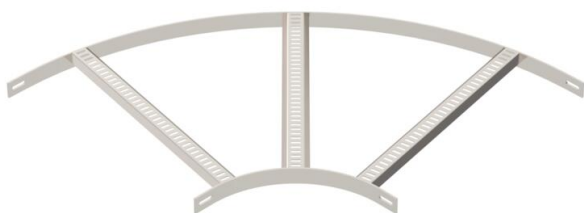

Muszaki adatlap

90°-os sarokidom, trapéz alakú létrafokokkal, A4

Cikkszám: 7099178

90°-os sarokidom a hajógyártásban használt, SL 62 típusú, 40 mm oldalmagasságú kábellétrához, behegesztett, lefelé nyitott, perforált trapéz alakú létrafokokkal.
A szükséges mennyiségű összekötőt külön meg kell rendelni.

CE

A4 rozsdamentes acél, 1.4571

2B felületkezelés nélkül, utókezelt

Törzsadatok

Cikkszám	7099178
1. megnevezés	90°-os sarokidom
2. megnevezés	hajógyártási kábellétrához
Gyártó	OBO
Méret	B610mm
Anyag	rozsdamentes acél, 1.4571
Felület	felületkezelés nélkül, utókezelt
Felületi szabvány	
Legkisebb eladási egység mennyiségegység	1 Darab
Súly	488 kg
súly-mértékegység	kg/100 darab

Muszaki adatlap

90°-os sarokidom, trapéz alakú létrafokokkal, A4

Cikkszám: 7099178

Méretetek

szélesség	600 mm
Magasság	40 mm

Műszaki adatok

Lehajlás (derékszög)	90°
A létrafokok kivitele	Profil perforált
Az oldalprofil kivitele	lapos profil
Összekötők kivitele	összekötő nélkül
Tűzálló kábelrendszerek –	nem
Irányváltás	vízszintes
Rozsdamentes acél, maratott	igen
Csuklósan mozgó	nem
Oldalperforálás	nem
Nagyfeszítávú kivitel	nem
Pofa-lemezvastagság	5 mm