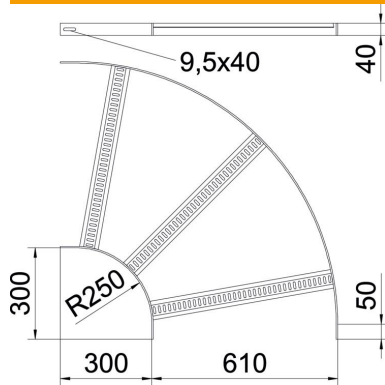

Muszaki adatlap

90°-os sarokidom, trapéz alakú létrafokokkal, A4

Cikkszám: 7099178

90°-os sarokidom a hajógyártásban használt, SL 62 típusú, 40 mm oldalmagasságú kábellétrához, behegesztett, lefelé nyitott, perforált trapéz alakú létrafokokkal.
A szükséges mennyiségű összekötőt külön meg kell rendelni.

CE

A4 rozsdamentes acél, 1.4571

2B felületkezelés nélkül, utókezelt

Törzsadatok

Cikkszám	7099178
1. megnevezés	90°-os sarokidom
2. megnevezés	hajógyártási kábellétrához
Gyártó	OBO
Méret	B610mm
Anyag	rozsdamentes acél, 1.4571
Felület	felületkezelés nélkül, utókezelt
Felületi szabvány	
Legkisebb eladási egység mennyiségegység	1 Darab
Súly	488 kg
súly-mértékegység	kg/100 darab

Muszaki adatlap

90°-os sarokidom, trapéz alakú létrafokokkal, A4

Cikkszám: 7099178

Méretetek

szélesség	600 mm
Magasság	40 mm

Műszaki adatok

Lehajlás (derékszög)	90°
A létrafokok kivitele	Profil perforált
Az oldalprofil kivitele	lapos profil
Összekötők kivitele	összekötő nélkül
Tűzálló kábelrendszerek –	nem
Irányváltás	vízszintes
Rozsdamentes acél, maratott	igen
Csuklósan mozgó	nem
Oldalperforálás	nem
Nagyfeszítávú kivitel	nem
Pofa-lemezvastagság	5 mm