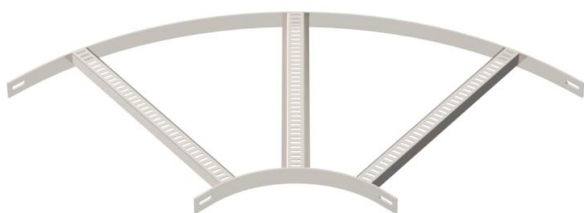

Muszaki adatlap

90°-os sarokidom, trapéz alakú létrafokokkal, A2

Cikkszám: 7099160

90°-os sarokidom a hajógyártásban használt, SL 62 típusú, 40 mm oldalmagasságú kábellétrához, behegesztett, lefelé nyitott, perforált trapéz-létrafokokkal.
A szükséges mennyiségű összekötőt külön meg kell rendelni.

CE

A2 rozsdamentes acél, (W. Nr. 1.4301)

2B felületkezelés nélkül, utókezelt

Törzsadatok

Cikkszám	7099160
1. megnevezés	90°-os sarokidom
2. megnevezés	hajógyártási kábellétrához
Gyártó	OBO
Méret	B610mm
Anyag	rozsdamentes acél, 1.4301
Felület	felületkezelés nélkül, utókezelt
Felületi szabvány	
Legkisebb eladási egység	1
mennyiségegység	Darab
Súly	481,4 kg
súly-mértékegység	kg/100 darab

Muszaki adatlap

90°-os sarokidom, trapéz alakú létrafokokkal, A2

Cikkszám: 7099160

Méretetek

szélesség	600 mm
Magasság	40 mm

Műszaki adatok

Lehajlás (derékszög)	90°
A létrafokok kivitele	Profil perforált
Az oldalprofil kivitele	lapos profil
Összekötők kivitele	összekötő nélkül
Tűzálló kábelrendszerek –	nem
Irányváltás	vízszintes
Rozsdamentes acél, maratott	igen
Csuklósan mozgó	nem
Oldalperforálás	nem
Nagyfeszítávú kivitel	nem
Pofa-lemezvastagság	5 mm