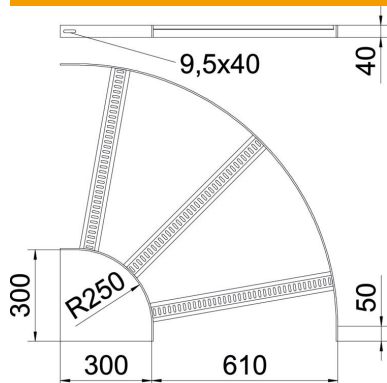

Muszaki adatlap

90°-os sarokidom, trapéz alakú létrafokokkal, A2

Cikkszám: 7099160

90°-os sarokidom a hajógyártásban használt, SL 62 típusú, 40 mm oldalmagasságú kábellétrához, behegesztett, lefelé nyitott, perforált trapéz-létrafokokkal.
A szükséges mennyiségű összekötőt külön meg kell rendelni.

CE

A2 rozsdamentes acél, (W. Nr. 1.4301)

2B felületkezelés nélkül, utókezelt

Törzsadatok

Cikkszám	7099160
1. megnevezés	90°-os sarokidom
2. megnevezés	hajógyártási kábellétrához
Gyártó	OBO
Méret	B610mm
Anyag	rozsdamentes acél, 1.4301
Felület	felületkezelés nélkül, utókezelt
Felületi szabvány	
Legkisebb eladási egység	1
mennyiségegység	Darab
Súly	481,4 kg
súly-mértékegység	kg/100 darab

Muszaki adatlap

90°-os sarokidom, trapéz alakú létrafokokkal, A2

Cikkszám: 7099160

Méretetek

szélesség	600 mm
Magasság	40 mm

Műszaki adatok

Lehajlás (derékszög)	90°
A létrafokok kivitele	Profil perforált
Az oldalprofil kivitele	lapos profil
Összekötők kivitele	összekötő nélkül
Tűzálló kábelrendszerek –	nem
Irányváltás	vízszintes
Rozsdamentes acél, maratott	igen
Csuklósan mozgó	nem
Oldalperforálás	nem
Nagyfeszítávú kivitel	nem
Pofa-lemezvastagság	5 mm