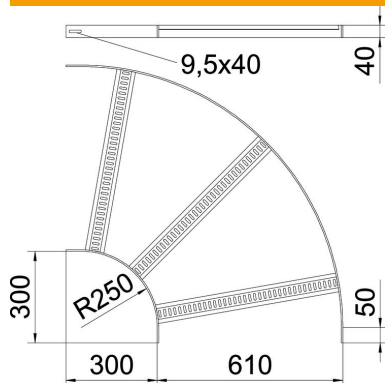

## Törzsadatok

Cikkszám	7099196
1. megnevezés	90°-os sarokidom
2. megnevezés	hajógyártási kábellétrához
Gyártó	OBO
Méret	B610mm
Anyag	Alumínium
Felület	pácolt
Felületi szabvány	
Legkisebb eladási egység mennyiségegység	1 Darab
Súly	162,1 kg
súly-mértékegység	kg/100 darab

## Méretetek

szélesség	600 mm
Magasság	40 mm