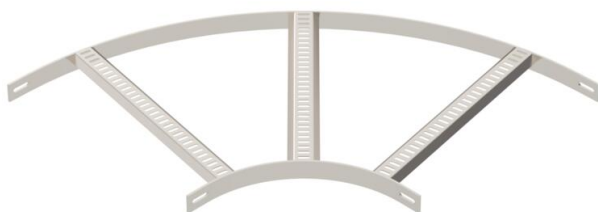

Muszaki adatlap

90°-os sarokidom, trapéz alakú létrafokokkal, A4

Cikkszám: 7099176

90°-os sarokidom a hajógyártásban használt, SL 62 típusú, 40 mm oldalmagasságú kábellétrához, behegesztett, lefelé nyitott, perforált trapéz alakú létrafokokkal.
A szükséges mennyiségű összekötőt külön meg kell rendelni.

CE

A4 rozsdamentes acél, 1.4571

2B felületkezelés nélkül, utókezelt

Törzsadatok

Cikkszám	7099176
1. megnevezés	90°-os sarokidom
2. megnevezés	hajógyártási kábellétrához
Gyártó	OBO
Méret	B510mm
Anyag	rozsdamentes acél, 1.4571
Felület	felületkezelés nélkül, utókezelt
Felületi szabvány	
Legkisebb eladási egység mennyiségegység	1 Darab
Súly	432 kg
súly-mértékegység	kg/100 darab

Muszaki adatlap

90°-os sarokidom, trapéz alakú létrafokokkal, A4

Cikkszám: 7099176

Méretetek

szélesség	500 mm
Magasság	40 mm

Műszaki adatok

Lehajlás (derékszög)	90°
A létrafokok kivitele	Profil perforált
Az oldalprofil kivitele	lapos profil
Összekötők kivitele	összekötő nélkül
Tűzálló kábelrendszerek –	nem
Irányváltás	vízszintes
Rozsdamentes acél, maratott	igen
Csuklósan mozgó	nem
Oldalperforálás	nem
Nagyfeszítávú kivitel	nem
Pofa-lemezvastagság	5 mm