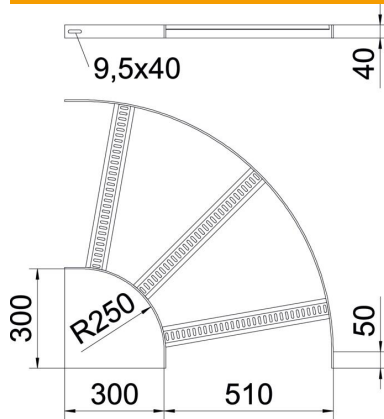

Muszaki adatlap

90°-os sarokidom, trapéz alakú létrafokokkal, A4

Cikkszám: 7099176

90°-os sarokidom a hajógyártásban használt, SL 62 típusú, 40 mm oldalmagasságú kábellétrához, behegesztett, lefelé nyitott, perforált trapéz alakú létrafokokkal.
A szükséges mennyiségű összekötőt külön meg kell rendelni.

CE

A4 rozsdamentes acél, 1.4571

2B felületkezelés nélkül, utókezelt

Törzsadatok

Cikkszám	7099176
1. megnevezés	90°-os sarokidom
2. megnevezés	hajógyártási kábellétrához
Gyártó	OBO
Méret	B510mm
Anyag	rozsdamentes acél, 1.4571
Felület	felületkezelés nélkül, utókezelt
Felületi szabvány	
Legkisebb eladási egység mennyiségegység	1 Darab
Súly	432 kg
súly-mértékegység	kg/100 darab

Muszaki adatlap

90°-os sarokidom, trapéz alakú létrafokokkal, A4

Cikkszám: 7099176

Méretetek

szélesség	500 mm
Magasság	40 mm

Műszaki adatok

Lehajlás (derékszög)	90°
A létrafokok kivitele	Profil perforált
Az oldalprofil kivitele	lapos profil
Összekötők kivitele	összekötő nélkül
Tűzálló kábelrendszerek –	nem
Irányváltás	vízszintes
Rozsdamentes acél, maratott	igen
Csuklósan mozgó	nem
Oldalperforálás	nem
Nagyfeszítávú kivitel	nem
Pofa-lemezvastagság	5 mm