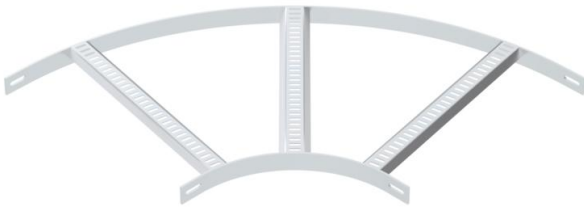

Muszaki adatlap

90°-os sarokidom, trapéz alakú létrafokokkal, ALU

Cikkszám: 7099194

90°-os sarokidom a hajógyártásban használt, SL 62 típusú, 40 mm oldalmagasságú kábellétrához, behegesztett, lefelé nyitott, perforált trapéz alakú létrafokokkal.
A szükséges mennyiségű összekötőt külön meg kell rendelni.

CE

Alu alumínium

GB pácolt

Törzsadatok

Cikkszám	7099194
1. megnevezés	90°-os sarokidom
2. megnevezés	hajógyártási kábellétrához
Gyártó	OBO
Méret	B510mm
Anyag	Alumínium
Felület	pácolt
Felületi szabvány	
Legkisebb eladási egység mennyiségegység	1 Darab
Súly	143,6 kg
súly-mértékegység	kg/100 darab

Műszaki adatlap

90°-os sarokidom, trapéz alakú létrafokokkal, ALU

Cikkszám: 7099194

Méretetek

szélesség	500 mm
Magasság	40 mm

Műszaki adatok

Lehajlás (derékszög)	90°
A létrafokok kivitele	Profil perforált
Az oldalprofil kivitele	lapos profil
Összekötők kivitele	összekötő nélkül
Tűzálló kábelrendszerek –	nem
Irányváltás	vízszintes
Rozsdamentes acél, maratott	igen
Csuklósan mozgó	nem
Oldalperforálás	nem
Nagyfeszítvű kivitel	nem
Pofa-lemezvastagság	5 mm