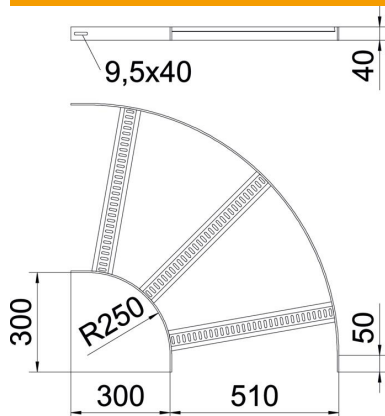

Muszaki adatlap

90°-os sarokidom, trapéz alakú létrafokokkal, ALU

Cikkszám: 7099194

90°-os sarokidom a hajógyártásban használt, SL 62 típusú, 40 mm oldalmagasságú kábellétrához, behegesztett, lefelé nyitott, perforált trapéz alakú létrafokokkal.
A szükséges mennyiségű összekötőt külön meg kell rendelni.

CE

Alu alumínium

GB pácolt

Törzsadatok

Cikkszám	7099194
1. megnevezés	90°-os sarokidom
2. megnevezés	hajógyártási kábellétrához
Gyártó	OBO
Méret	B510mm
Anyag	Alumínium
Felület	pácolt
Felületi szabvány	
Legkisebb eladási egység mennyiségegység	1 Darab
Súly	143,6 kg
súly-mértékegység	kg/100 darab

Műszaki adatlap

90°-os sarokidom, trapéz alakú létrafokokkal, ALU

Cikkszám: 7099194

Méretetek

szélesség	500 mm
Magasság	40 mm

Műszaki adatok

Lehajlás (derékszög)	90°
A létrafokok kivitele	Profil perforált
Az oldalprofil kivitele	lapos profil
Összekötők kivitele	összekötő nélkül
Tűzálló kábelrendszerek –	nem
Irányváltás	vízszintes
Rozsdamentes acél, maratott	igen
Csuklósan mozgó	nem
Oldalperforálás	nem
Nagyfeszítvű kivitel	nem
Pofa-lemezvastagság	5 mm