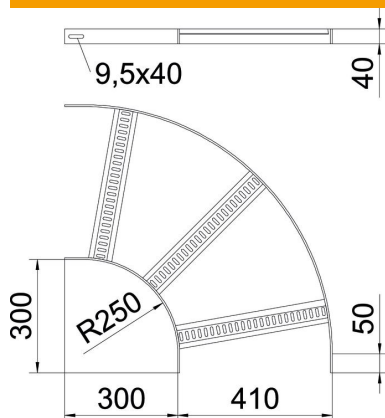

Muszaki adatlap

90°-os sarokidom, trapéz alakú létrafokokkal, A4

Cikkszám: 7099174

90°-os sarokidom a hajógyártásban használt, SL 62 típusú, 40 mm oldalmagasságú kábellétrához, behegesztett, lefelé nyitott, perforált trapéz alakú létrafokokkal.
A szükséges mennyiségű összekötőt külön meg kell rendelni.

CE

A4 rozsdamentes acél, 1.4571

2B felületkezelés nélkül, utókezelt

Törzsadatok

Cikkszám	7099174
1. megnevezés	90°-os sarokidom
2. megnevezés	hajógyártási kábellétrához
Gyártó	OBO
Méret	B410mm
Anyag	rozsdamentes acél, 1.4571
Felület	felületkezelés nélkül, utókezelt
Felületi szabvány	
Legkisebb eladási egység mennyiségegység	1 Darab
Súly	376 kg
súly-mértékegység	kg/100 darab

Műszaki adatlap

90°-os sarokidom, trapéz alakú létrafokokkal, A4

Cikkszám: 7099174

Méretetek

szélesség	400 mm
Magasság	40 mm

Műszaki adatok

Lehajlás (derékszög)	90°
A létrafokok kivitele	Profil perforált
Az oldalprofil kivitele	lapos profil
Összekötők kivitele	összekötő nélkül
Tűzálló kábelrendszerek –	nem
Irányváltás	vízszintes
Rozsdamentes acél, maratott	igen
Csuklósan mozgó	nem
Oldalperforálás	nem
Nagyfeszítvű kivitel	nem
Pofa-lemezvastagság	5 mm