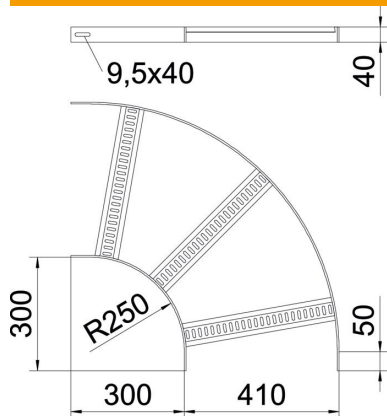

Muszaki adatlap

90°-os sarokidom, trapéz alakú létrafokokkal, ALU

Cikkszám: 7099192

90°-os sarokidom a hajógyártásban használt, SL 62 típusú, 40 mm oldalmagasságú kábellétrához, behegesztett, lefelé nyitott, perforált trapéz alakú létrafokokkal.
A szükséges mennyiségű összekötőt külön meg kell rendelni.

CE

Alu alumínium

GB pácolt

Törzsadatok

Cikkszám	7099192
1. megnevezés	90°-os sarokidom
2. megnevezés	hajógyártási kábellétrához
Gyártó	OBO
Méret	B410mm
Anyag	Alumínium
Felület	pácolt
Felületi szabvány	
Legkisebb eladási egység mennyiségegység	1 Darab
Súly	125,1 kg
súly-mértékegység	kg/100 darab

Műszaki adatlap

90°-os sarokidom, trapéz alakú létrafokokkal, ALU

Cikkszám: 7099192

Méretetek

szélesség	400 mm
Magasság	40 mm

Műszaki adatok

Lehajlás (derékszög)	90°
A létrafokok kivitele	Profil perforált
Az oldalprofil kivitele	lapos profil
Összekötők kivitele	összekötő nélkül
Tűzálló kábelrendszerek –	nem
Irányváltás	vízszintes
Rozsdamentes acél, maratott	igen
Csuklósan mozgó	nem
Oldalperforálás	nem
Nagyfeszítvű kivitel	nem
Pofa-lemezvastagság	5 mm