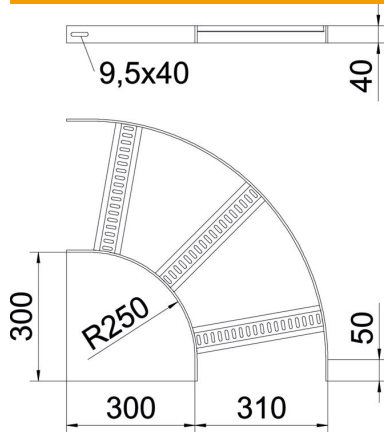

## Törzsadatok

Cikkszám	7099172
1. megnevezés	90°-os sarokidom
2. megnevezés	hajógyártási kábellétrához
Gyártó	OBO
Méret	B310mm
Anyag	rozsdamentes acél, 1.4571
Felület	felületkezelés nélkül, utókezelt
Felületi szabvány	
Legkisebb eladási egység mennyiségegység	1 Darab
Súly	321 kg
súly-mértékegység	kg/100 darab

## Méretetek

szélesség	300 mm
Magasság	40 mm