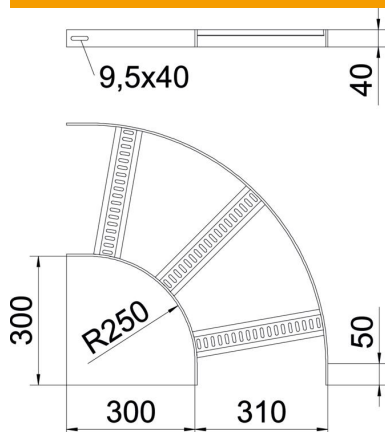

Muszaki adatlap

90°-os sarokidom, trapéz alakú létrafokokkal, A2

Cikkszám: 7099154

90°-os sarokidom a hajógyártásban használt, SL 62 típusú, 40 mm oldalmagasságú kábellétrához, behegesztett, lefelé nyitott, perforált trapéz-létrafokokkal.
A szükséges mennyiségű összekötőt külön meg kell rendelni.

CE

A2 rozsdamentes acél, (W. Nr. 1.4301)

2B felületkezelés nélkül, utókezelt

Törzsadatok

Cikkszám	7099154
1. megnevezés	90°-os sarokidom
2. megnevezés	hajógyártási kábellétrához
Gyártó	OBO
Méret	B310mm
Anyag	rozsdamentes acél, 1.4301
Felület	felületkezelés nélkül, utókezelt
Felületi szabvány	
Legkisebb eladási egység mennyiségegység	1 Darab
Súly	316,7 kg
súly-mértékegység	kg/100 darab

Muszaki adatlap

90°-os sarokidom, trapéz alakú létrafokokkal, A2

Cikkszám: 7099154

Méretetek

szélesség	300 mm
Magasság	40 mm

Műszaki adatok

Lehajlás (derékszög)	90°
A létrafokok kivitele	Profil perforált
Az oldalprofil kivitele	lapos profil
Összekötők kivitele	összekötő nélkül
Tűzálló kábelrendszerek –	nem
Irányváltás	vízszintes
Rozsdamentes acél, maratott	igen
Csuklósan mozgó	nem
Oldalperforálás	nem
Nagyfeszítvű kivitel	nem
Pófa-lemezvastagság	5 mm