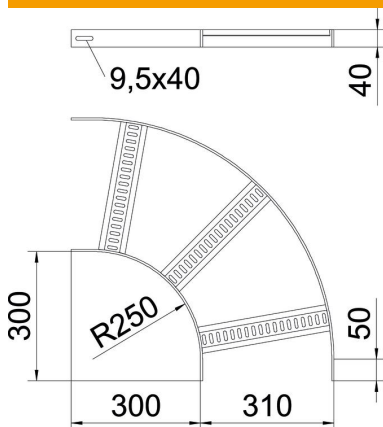

Muszaki adatlap

90°-os sarokidom, trapéz alakú létrafokokkal, ALU

Cikkszám: 7099190

90°-os sarokidom a hajógyártásban használt, SL 62 típusú, 40 mm oldalmagasságú kábellétrához, behegesztett, lefelé nyitott, perforált trapéz alakú létrafokokkal.
A szükséges mennyiségű összekötőt külön meg kell rendelni.

CE

Alu alumínium

GB pácolt

Törzsadatok

Cikkszám	7099190
1. megnevezés	90°-os sarokidom
2. megnevezés	hajógyártási kábellétrához
Gyártó	OBO
Méret	B310mm
Anyag	Alumínium
Felület	pácolt
Felületi szabvány	
Legkisebb eladási egység mennyiségegység	1 Darab
Súly	106,6 kg
súly-mértékegység	kg/100 darab

Műszaki adatlap

90°-os sarokidom, trapéz alakú létrafokokkal, ALU

Cikkszám: 7099190

Méretetek

szélesség	300 mm
Magasság	40 mm

Műszaki adatok

Lehajlás (derékszög)	90°
A létrafokok kivitele	Profil perforált
Az oldalprofil kivitele	lapos profil
Összekötők kivitele	összekötő nélkül
Tűzálló kábelrendszerek –	nem
Irányváltás	vízszintes
Rozsdamentes acél, maratott	igen
Csuklósan mozgó	nem
Oldalperforálás	nem
Nagyfeszítvű kivitel	nem
Pofa-lemezvastagság	5 mm