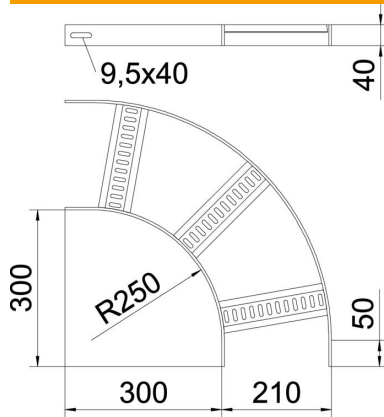

Muszaki adatlap

90°-os sarokidom, trapéz alakú létrafokokkal, A4

Cikkszám: 7099170

90°-os sarokidom a hajógyártásban használt, SL 62 típusú, 40 mm oldalmagasságú kábellétrához, behegesztett, lefelé nyitott, perforált trapéz alakú létrafokokkal.
A szükséges mennyiségű összekötőt külön meg kell rendelni.

A4 rozsdamentes acél, 1.4571

2B felületkezelés nélkül, utókezelt

Törzsadatok

Cikkszám	7099170
1. megnevezés	90°-os sarokidom
2. megnevezés	hajógyártási kábellétrához
Gyártó	OBO
Méret	B210mm
Anyag	rozsdamentes acél, 1.4571
Felület	felületkezelés nélkül, utókezelt
Felületi szabvány	
Legkisebb eladási egység mennyiségegység	1 Darab
Súly	265 kg
súly-mértékegység	kg/100 darab

Muszaki adatlap

90°-os sarokidom, trapéz alakú létrafokokkal, A4

Cikkszám: 7099170

Méretetek

szélesség	200 mm
Magasság	40 mm

Műszaki adatok

Lehajlás (derékszög)	90°
A létrafokok kivitele	Profil perforált
Az oldalprofil kivitele	lapos profil
Összekötők kivitele	összekötő nélkül
Tűzálló kábelrendszerek –	nem
Irányváltás	vízszintes
Rozsdamentes acél, maratott	igen
Csuklósan mozgó	nem
Oldalperforálás	nem
Nagyfeszítávú kivitel	nem
Pofa-lemezvastagság	5 mm