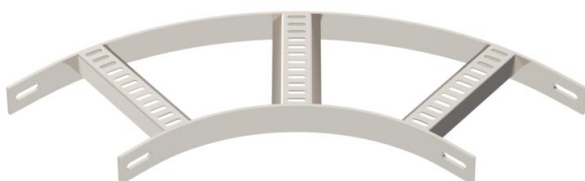

Muszaki adatlap

90°-os sarokidom, trapéz alakú létrafokokkal, A4

Cikkszám: 7099170

90°-os sarokidom a hajógyártásban használt, SL 62 típusú, 40 mm oldalmagasságú kábellétrához, behegesztett, lefelé nyitott, perforált trapéz alakú létrafokokkal.
A szükséges mennyiségű összekötőt külön meg kell rendelni.

A4 rozsdamentes acél, 1.4571

2B felületkezelés nélkül, utókezelt

Törzsadatok

Cikkszám	7099170
1. megnevezés	90°-os sarokidom
2. megnevezés	hajógyártási kábellétrához
Gyártó	OBO
Méret	B210mm
Anyag	rozsdamentes acél, 1.4571
Felület	felületkezelés nélkül, utókezelt
Felületi szabvány	
Legkisebb eladási egység mennyiségegység	1 Darab
Súly	265 kg
súly-mértékegység	kg/100 darab

Muszaki adatlap

90°-os sarokidom, trapéz alakú létrafokokkal, A4

Cikkszám: 7099170

Méretetek

szélesség	200 mm
Magasság	40 mm

Műszaki adatok

Lehajlás (derékszög)	90°
A létrafokok kivitele	Profil perforált
Az oldalprofil kivitele	lapos profil
Összekötők kivitele	összekötő nélkül
Tűzálló kábelrendszerek –	nem
Irányváltás	vízszintes
Rozsdamentes acél, maratott	igen
Csuklósan mozgó	nem
Oldalperforálás	nem
Nagyfeszítávú kivitel	nem
Pofa-lemezvastagság	5 mm