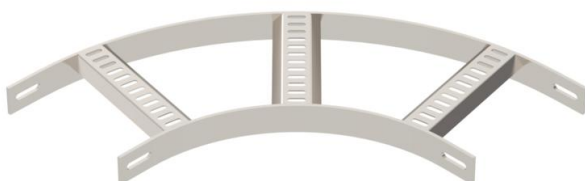

Muszaki adatlap

90°-os sarokidom, trapéz alakú létrafokokkal, A2

Cikkszám: 7099152

90°-os sarokidom a hajógyártásban használt, SL 62 típusú, 40 mm oldalmagasságú kábellétrához, behegesztett, lefelé nyitott, perforált trapéz-létrafokokkal.
A szükséges mennyiségű összekötőt külön meg kell rendelni.

CE

A2 rozsdamentes acél, (W. Nr. 1.4301)

2B felületkezelés nélkül, utókezelt

Törzsadatok

Cikkszám	7099152
1. megnevezés	90°-os sarokidom
2. megnevezés	hajógyártási kábellétrához
Gyártó	OBO
Méret	B210mm
Anyag	rozsdamentes acél, 1.4301
Felület	felületkezelés nélkül, utókezelt
Felületi szabvány	
Legkisebb eladási egység mennyiségegység	1 Darab
Súly	261,7 kg
súly-mértékegység	kg/100 darab

Műszaki adatlap

90°-os sarokidom, trapéz alakú létrafokokkal, A2

Cikkszám: 7099152

Méretetek

szélesség	200 mm
Magasság	40 mm

Műszaki adatok

Lehajlás (derékszög)	90°
A létrafokok kivitele	Profil perforált
Az oldalprofil kivitele	lapos profil
Összekötők kivitele	összekötő nélkül
Tűzálló kábelrendszerek –	nem
Irányváltás	vízszintes
Rozsdamentes acél, maratott	igen
Csuklósan mozgó	nem
Oldalperforálás	nem
Nagyfeszítávú kivitel	nem
Pofa-lemezvastagság	5 mm