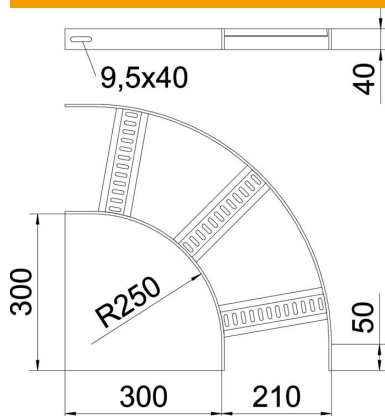

Muszaki adatlap

90°-os sarokidom, trapéz alakú létrafokokkal, A2

Cikkszám: 7099152

90°-os sarokidom a hajógyártásban használt, SL 62 típusú, 40 mm oldalmagasságú kábellétrához, behegesztett, lefelé nyitott, perforált trapéz-létrafokokkal.
A szükséges mennyiségű összekötőt külön meg kell rendelni.

CE

A2 rozsdamentes acél, (W. Nr. 1.4301)

2B felületkezelés nélkül, utókezelt

Törzsadatok

Cikkszám	7099152
1. megnevezés	90°-os sarokidom
2. megnevezés	hajógyártási kábellétrához
Gyártó	OBO
Méret	B210mm
Anyag	rozsdamentes acél, 1.4301
Felület	felületkezelés nélkül, utókezelt
Felületi szabvány	
Legkisebb eladási egység mennyiségegység	1 Darab
Súly	261,7 kg
súly-mértékegység	kg/100 darab

Műszaki adatlap

90°-os sarokidom, trapéz alakú létrafokokkal, A2

Cikkszám: 7099152

Méretetek

szélesség	200 mm
Magasság	40 mm

Műszaki adatok

Lehajlás (derékszög)	90°
A létrafokok kivitele	Profil perforált
Az oldalprofil kivitele	lapos profil
Összekötők kivitele	összekötő nélkül
Tűzálló kábelrendszerek –	nem
Irányváltás	vízszintes
Rozsdamentes acél, maratott	igen
Csuklósan mozgó	nem
Oldalperforálás	nem
Nagyfeszítávú kivitel	nem
Pofa-lemezvastagság	5 mm