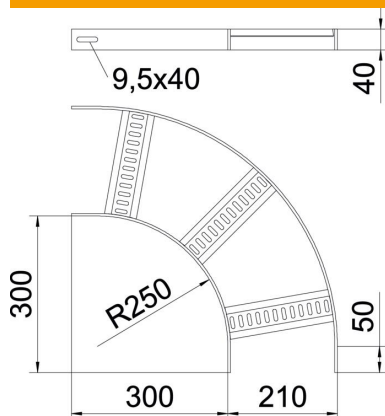

Muszaki adatlap

90°-os sarokidom, trapéz alakú létrafokokkal, ALU

Cikkszám: 7099188

90°-os sarokidom a hajógyártásban használt, SL 62 típusú, 40 mm oldalmagasságú kábellétrához, behegesztett, lefelé nyitott, perforált trapéz alakú létrafokokkal.
A szükséges mennyiségű összekötőt külön meg kell rendelni.

CE

Alu alumínium

GB pácolt

Törzsadatok

Cikkszám	7099188
1. megnevezés	90°-os sarokidom
2. megnevezés	hajógyártási kábellétrához
Gyártó	OBO
Méret	B210mm
Anyag	Alumínium
Felület	pácolt
Felületi szabvány	
Legkisebb eladási egység mennyiségegység	1 Darab
Súly	88,1 kg
súly-mértékegység	kg/100 darab

Műszaki adatlap

90°-os sarokidom, trapéz alakú létrafokokkal, ALU

Cikkszám: 7099188

Méretetek

szélesség	200 mm
Magasság	40 mm

Műszaki adatok

Lehajlás (derékszög)	90°
A létrafokok kivitele	Profil perforált
Az oldalprofil kivitele	lapos profil
Összekötők kivitele	összekötő nélkül
Tűzálló kábelrendszerek –	nem
Irányváltás	vízszintes
Rozsdamentes acél, maratott	igen
Csuklósan mozgó	nem
Oldalperforálás	nem
Nagyfeszítávú kivitel	nem
Pofa-lemezvastagság	5 mm