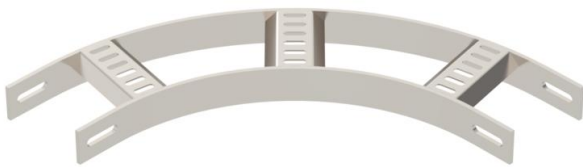

Muszaki adatlap

90°-os sarokidom, trapéz alakú létrafokokkal, A4

Cikkszám: 7099168

90°-os sarokidom a hajógyártásban használt, SL 62 típusú, 40 mm oldalmagasságú kábellétrához, behegesztett, lefelé nyitott, perforált trapéz alakú létrafokokkal.
A szükséges mennyiségű összekötőt külön meg kell rendelni.

CE

A4 rozsdamentes acél, 1.4571

2B felületkezelés nélkül, utókezelt

Törzsadatok

Cikkszám	7099168
1. megnevezés	90°-os sarokidom
2. megnevezés	hajógyártási kábellétrához
Gyártó	OBO
Méret	B110mm
Anyag	rozsdamentes acél, 1.4571
Felület	felületkezelés nélkül, utókezelt
Felületi szabvány	
Legkisebb eladási egység mennyiségegység	1 Darab
Súly	209 kg
súly-mértékegység	kg/100 darab

Műszaki adatlap

90°-os sarokidom, trapéz alakú létrafokokkal, A4

Cikkszám: 7099168

Méretetek

szélesség	100 mm
Magasság	40 mm

Műszaki adatok

Lehajlás (derékszög)	90°
A létrafokok kivitele	Profil perforált
Az oldalprofil kivitele	lapos profil
Összekötők kivitele	összekötő nélkül
Tűzálló kábelrendszerek –	nem
Irányváltás	vízszintes
Rozsdamentes acél, maratott	igen
Csuklósan mozgó	nem
Oldalperforálás	nem
Nagyfeszítvű kivitel	nem
Pofa-lemezvastagság	5 mm