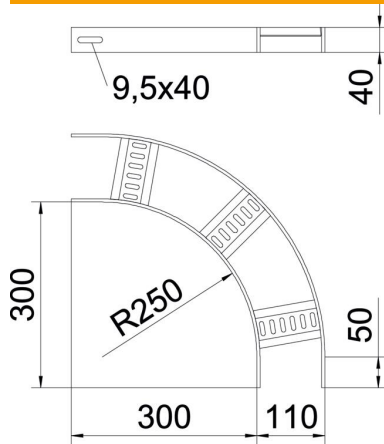

Muszaki adatlap

90°-os sarokidom, trapéz alakú létrafokokkal, A4

Cikkszám: 7099168

90°-os sarokidom a hajógyártásban használt, SL 62 típusú, 40 mm oldalmagasságú kábellétrához, behegesztett, lefelé nyitott, perforált trapéz alakú létrafokokkal.
A szükséges mennyiségű összekötőt külön meg kell rendelni.

CE

A4 rozsdamentes acél, 1.4571

2B felületkezelés nélkül, utókezelt

Törzsadatok

Cikkszám	7099168
1. megnevezés	90°-os sarokidom
2. megnevezés	hajógyártási kábellétrához
Gyártó	OBO
Méret	B110mm
Anyag	rozsdamentes acél, 1.4571
Felület	felületkezelés nélkül, utókezelt
Felületi szabvány	
Legkisebb eladási egység mennyiségegység	1 Darab
Súly	209 kg
súly-mértékegység	kg/100 darab

Műszaki adatlap

90°-os sarokidom, trapéz alakú létrafokokkal, A4

Cikkszám: 7099168

Méretetek

szélesség	100 mm
Magasság	40 mm

Műszaki adatok

Lehajlás (derékszög)	90°
A létrafokok kivitele	Profil perforált
Az oldalprofil kivitele	lapos profil
Összekötők kivitele	összekötő nélkül
Tűzálló kábelrendszerek –	nem
Irányváltás	vízszintes
Rozsdamentes acél, maratott	igen
Csuklósan mozgó	nem
Oldalperforálás	nem
Nagyfeszítvű kivitel	nem
Pofa-lemezvastagság	5 mm