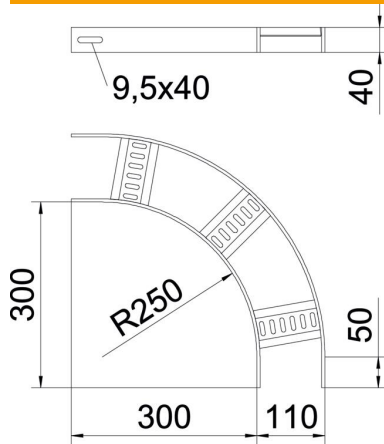

Muszaki adatlap

90°-os sarokidom, trapéz alakú létrafokokkal, A2

Cikkszám: 7099150

90°-os sarokidom a hajógyártásban használt, SL 62 típusú, 40 mm oldalmagasságú kábellétrához, behegesztett, lefelé nyitott, perforált trapéz-létrafokokkal.
A szükséges mennyiségű összekötőt külön meg kell rendelni.

- A2** rozsdamentes acél, (W. Nr. 1.4301)
- 2B** felületkezelés nélkül, utókezelt

Törzsadatok

Cikkszám	7099150
1. megnevezés	90°-os sarokidom
2. megnevezés	hajógyártási kábellétrához
Gyártó	OBO
Méret	B110mm
Anyag	rozsdamentes acél, 1.4301
Felület	felületkezelés nélkül, utókezelt
Felületi szabvány	
Legkisebb eladási egység mennyiségegység	1 Darab
Súly	206,8 kg
súly-mértékegység	kg/100 darab

Muszaki adatlap

90°-os sarokidom, trapéz alakú létrafokokkal, A2

Cikkszám: 7099150

Méretetek

szélesség	100 mm
Magasság	40 mm

Műszaki adatok

Lehajlás (derékszög)	90°
A létrafokok kivitele	Profil perforált
Az oldalprofil kivitele	lapos profil
Összekötők kivitele	összekötő nélkül
Tűzálló kábelrendszerek –	nem
Irányváltás	vízszintes
Rozsdamentes acél, maratott	igen
Csuklósan mozgó	nem
Oldalperforálás	nem
Nagyfeszítvű kivitel	nem
Pofa-lemezvastagság	5 mm