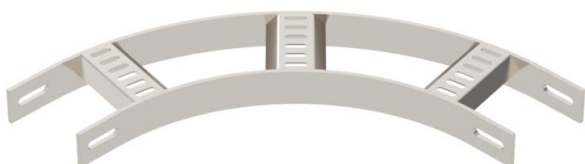

Muszaki adatlap

90°-os sarokidom, trapéz alakú létrafokokkal, A2

Cikkszám: 7099150

90°-os sarokidom a hajógyártásban használt, SL 62 típusú, 40 mm oldalmagasságú kábellétrához, behegesztett, lefelé nyitott, perforált trapéz-létrafokokkal.
A szükséges mennyiségű összekötőt külön meg kell rendelni.

- A2** rozsdamentes acél, (W. Nr. 1.4301)
- 2B** felületkezelés nélkül, utókezelt

Törzsadatok

Cikkszám	7099150
1. megnevezés	90°-os sarokidom
2. megnevezés	hajógyártási kábellétrához
Gyártó	OBO
Méret	B110mm
Anyag	rozsdamentes acél, 1.4301
Felület	felületkezelés nélkül, utókezelt
Felületi szabvány	
Legkisebb eladási egység mennyiségegység	1 Darab
Súly	206,8 kg
súly-mértékegység	kg/100 darab

Muszaki adatlap

90°-os sarokidom, trapéz alakú létrafokokkal, A2

Cikkszám: 7099150

Méretetek

szélesség	100 mm
Magasság	40 mm

Műszaki adatok

Lehajlás (derékszög)	90°
A létrafokok kivitele	Profil perforált
Az oldalprofil kivitele	lapos profil
Összekötők kivitele	összekötő nélkül
Tűzálló kábelrendszerek –	nem
Irányváltás	vízszintes
Rozsdamentes acél, maratott	igen
Csuklósan mozgó	nem
Oldalperforálás	nem
Nagyfeszítvű kivitel	nem
Pofa-lemezvastagság	5 mm