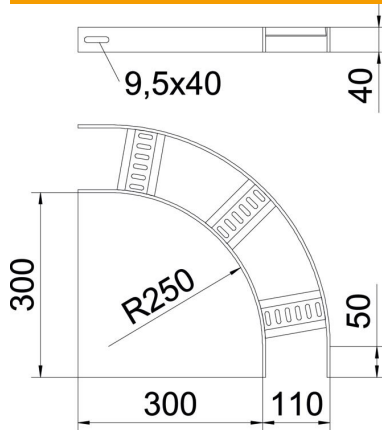

### Törzsadatok

Cikkszám	7099186
1. megnevezés	90°-os sarokidom
2. megnevezés	hajógyártási kábellétrához
Gyártó	OBO
Méret	B110mm
Anyag	Alumínium
Felület	pácolt
Felületi szabvány	
Legkisebb eladási egység mennyiségegység	1 Darab
Súly	69,6 kg
súly-mértékegység	kg/100 darab

# Muszaki adatlap

90°-os sarokidom, trapéz alakú létrafokokkal, ALU

Cikkszám: 7099186

## Méretetek

szélesség	100 mm
Magasság	40 mm