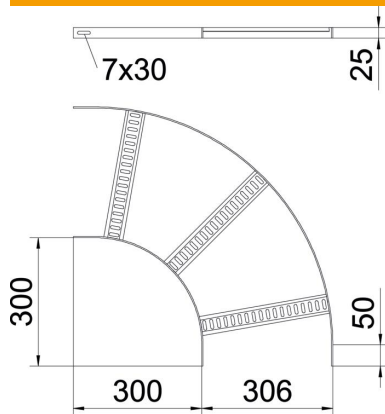

## Törzsadatok

Cikkszám	7098680
1. megnevezés	90°-os sarokidom
2. megnevezés	hajógyártási kábellétrához
Gyártó	OBO
Méret	B306mm
Anyag	rozsdamentes acél, 1.4571
Felület	felületkezelés nélkül, utókezelt
Felületi szabvány	
Legkisebb eladási egység mennyiségegység	1 Darab
Súly	117 kg
súly-mértékegység	kg/100 darab

# Muszaki adatlap

90°-os sarokidom, trapéz alakú létrafokokkal, A4

Cikkszám: 7098680

## Méretetek

szélesség	300 mm
Magasság	25 mm