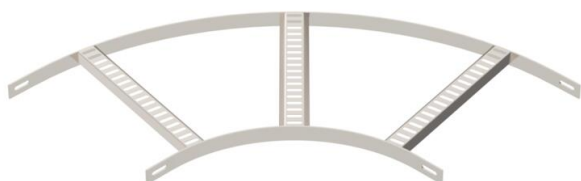

# Muszaki adatlap

90°-os sarokidom, trapéz alakú létrafokokkal, A4

Cikkszám: 7098680

90°-os sarokidom a hajógyártásban használt, SL 42 típusú, 25 mm oldalmagasságú kábellétrához, behegesztett, lefelé nyitott, perforált trapéz alakú létrafokokkal.  
A szükséges mennyiségű összekötőt külön meg kell rendelni.

CE

**A4** rozsdamentes acél, 1.4571

**2B** felületkezelés nélkül, utókezelt

## Törzsadatok

Cikkszám	7098680
1. megnevezés	90°-os sarokidom
2. megnevezés	hajógyártási kábellétrához
Gyártó	OBO
Méret	B306mm
Anyag	rozsdamentes acél, 1.4571
Felület	felületkezelés nélkül, utókezelt
Felületi szabvány	
Legkisebb eladási egység mennyiségegység	1 Darab
Súly	117 kg
súly-mértékegység	kg/100 darab

## Méretetek

szélesség	300 mm
Magasság	25 mm