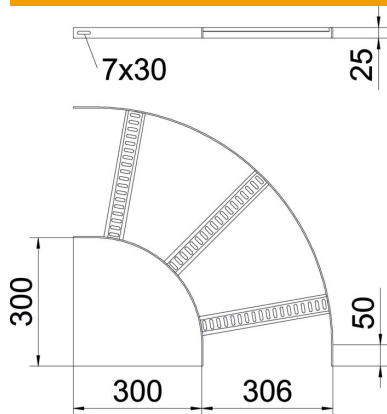

Muszaki adatlap

90°-os sarokidom, trapéz alakú létrafokokkal, A2

Cikkszám: 7098664

90°-os sarokidom a hajógyártásban használt, SL 42 típusú, 25 mm oldalmagasságú kábellétrához, behegesztett, lefelé nyitott, perforált trapéz alakú létrafokokkal.
A szükséges mennyiségű összekötőt külön meg kell rendelni.

CE

A2 rozsdamentes acél, (W. Nr. 1.4301)

2B felületkezelés nélkül, utókezelt

Törzsadatok

Cikkszám	7098664
1. megnevezés	90°-os sarokidom
2. megnevezés	hajógyártási kábellétrához
Gyártó	OBO
Méret	B306mm
Anyag	rozsdamentes acél, 1.4301
Felület	felületkezelés nélkül, utókezelt
Felületi szabvány	
Legkisebb eladási egység mennyiségegység	1 Darab
Súly	114,3 kg
súly-mértékegység	kg/100 darab

Muszaki adatlap

90°-os sarokidom, trapéz alakú létrafokokkal, A2

Cikkszám: 7098664

Méretetek

szélesség	300 mm
Magasság	25 mm

Műszaki adatok

Lehajlás (derékszög)	90°
A létrafokok kivitele	Profil perforált
Az oldalprofil kivitele	lapos profil
Összekötők kivitele	összekötő nélkül
Tűzálló kábelrendszerek –	nem
Irányváltás	vízszintes
Rozsdamentes acél, maratott	igen
Csuklósan mozgó	nem
Oldalperforálás	nem
Nagyfeszítávú kivitel	nem
Pofa-lemezvastagság	3 mm