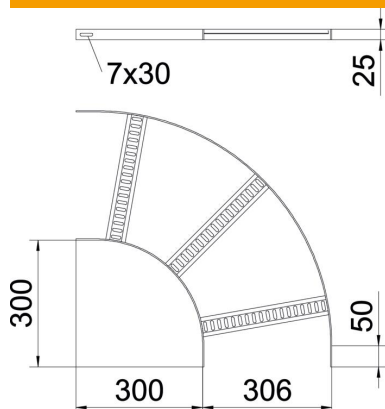

### Törzsadatok

Cikkszám	7098694
1. megnevezés	90°-os sarokidom
2. megnevezés	hajógyártási kábellétrához
Gyártó	OBO
Méret	B306mm
Anyag	Alumínium
Felület	pácolt
Felületi szabvány	
Legkisebb eladási egység mennyiségegység	1 Darab
Súly	49,5 kg
súly-mértékegység	kg/100 darab

# Műszaki adatlap

90°-os sarokidom, trapéz alakú létrafokokkal, ALU

Cikkszám: 7098694

## Méretetek

szélesség	300 mm
Magasság	25 mm