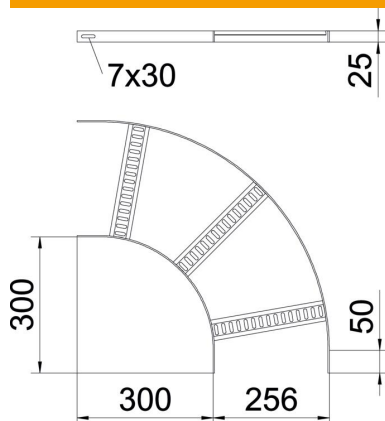

# Muszaki adatlap

90°-os sarokidom, trapéz alakú létrafokokkal, A4

Cikkszám: 7098678

90°-os sarokidom a hajógyártásban használt, SL 42 típusú, 25 mm oldalmagasságú kábellétrához, behegesztett, lefelé nyitott, perforált trapéz alakú létrafokokkal.  
A szükséges mennyiségű összekötőt külön meg kell rendelni.

## Törzsadatok

Cikkszám	7098678
1. megnevezés	90°-os sarokidom
2. megnevezés	hajógyártási kábellétrához
Gyártó	OBO
Méret	B256mm
Anyag	rozsdamentes acél, 1.4571
Felület	felületkezelés nélkül, utókezelt
Felületi szabvány	
Legkisebb eladási egység mennyiségegység	1 Darab
Súly	107 kg
súly-mértékegység	kg/100 darab

# Muszaki adatlap

90°-os sarokidom, trapéz alakú létrafokokkal, A4

Cikkszám: 7098678

## Méretetek

szélesség	250 mm
Magasság	25 mm