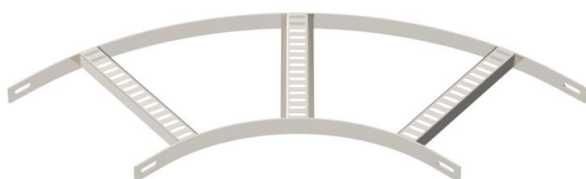

# Muszaki adatlap

90°-os sarokidom, trapéz alakú létrafokokkal, A4

Cikkszám: 7098678

90°-os sarokidom a hajógyártásban használt, SL 42 típusú, 25 mm oldalmagasságú kábellétrához, behegesztett, lefelé nyitott, perforált trapéz alakú létrafokokkal.  
A szükséges mennyiségű összekötőt külön meg kell rendelni.

## Törzsadatok

Cikkszám	7098678
1. megnevezés	90°-os sarokidom
2. megnevezés	hajógyártási kábellétrához
Gyártó	OBO
Méret	B256mm
Anyag	rozsdamentes acél, 1.4571
Felület	felületkezelés nélkül, utókezelt
Felületi szabvány	
Legkisebb eladási egység mennyiségegység	1 Darab
Súly	107 kg
súly-mértékegység	kg/100 darab

## Méretetek

szélesség	250 mm
Magasság	25 mm

## Műszaki adatok

Lehajlás (derékszög)	90°
A létrafokok kivitele	Profil perforált
Az oldalprofil kivitele	lapos profil
Összekötők kivitele	összekötő nélkül
Tűzálló kábelrendszerek – Irányváltás	nem vízszintes
Rozsdamentes acél, maratott	igen
Csuklósan mozgó	nem
Oldalperforálás	nem
Nagyfeszítávú kivitel	nem
Pofa-lemezvastagság	3 mm