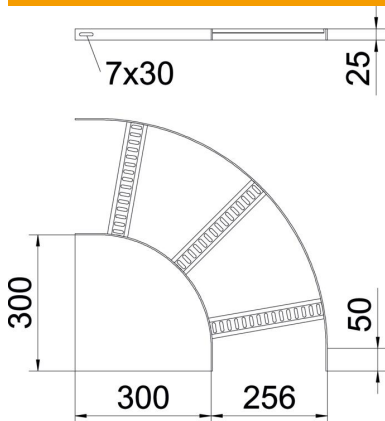

Muszaki adatlap

90°-os sarokidom, trapéz alakú létrafokokkal, A2

Cikkszám: 7098662

90°-os sarokidom a hajógyártásban használt, SL 42 típusú, 25 mm oldalmagasságú kábellétrához, behegesztett, lefelé nyitott, perforált trapéz alakú létrafokokkal.
A szükséges mennyiségű összekötőt külön meg kell rendelni.

CE

A2 rozsdamentes acél, (W. Nr. 1.4301)

2B felületkezelés nélkül, utókezelt

Törzsadatok

Cikkszám	7098662
1. megnevezés	90°-os sarokidom
2. megnevezés	hajógyártási kábellétrához
Gyártó	OBO
Méret	B256mm
Anyag	rozsdamentes acél, 1.4301
Felület	felületkezelés nélkül, utókezelt
Felületi szabvány	
Legkisebb eladási egység mennyiségegység	1 Darab
Súly	105 kg
súly-mértékegység	kg/100 darab

Műszaki adatlap

90°-os sarokidom, trapéz alakú létrafokokkal, A2

Cikkszám: 7098662

Méretetek

szélesség	250 mm
Magasság	25 mm

Műszaki adatok

Lehajlás (derékszög)	90°
A létrafokok kivitele	Profil perforált
Az oldalprofil kivitele	lapos profil
Összekötők kivitele	összekötő nélkül
Tűzálló kábelrendszerek – Irányváltás	nem vízszintes
Rozsdamentes acél, maratott	igen
Csuklósan mozgó	nem
Oldalperforálás	nem
Nagyfeszítvű kivitel	nem
Pofa-lemezvastagság	3 mm