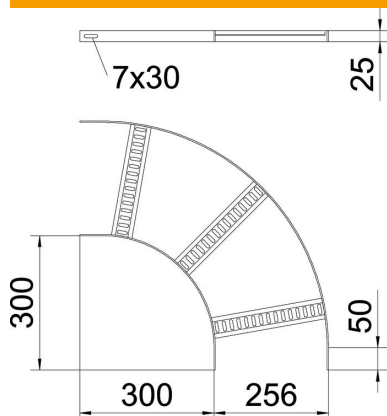

### Törzsadatok

Cikkszám	7098692
1. megnevezés	90°-os sarokidom
2. megnevezés	hajógyártási kábellétrához
Gyártó	OBO
Méret	B256mm
Anyag	Alumínium
Felület	pácolt
Felületi szabvány	
Legkisebb eladási egység mennyiségegység	1 Darab
Súly	44,5 kg
súly-mértékegység	kg/100 darab

# Muszaki adatlap

90°-os sarokidom, trapéz alakú létrafokokkal, ALU

Cikkszám: 7098692

## Méretetek

szélesség	250 mm
Magasság	25 mm

## Műszaki adatok

Lehajlás (derékszög)	90°
A létrafokok kivitele	Profil perforált
Az oldalprofil kivitele	lapos profil
Összekötők kivitele	összekötő nélkül
Tűzálló kábelrendszerek –	nem
Irányváltás	vízszintes
Rozsdamentes acél, maratott	igen
Csuklósan mozgó	nem
Oldalperforálás	nem
Nagyfeszítvű kivitel	nem
Pofa-lemezvastagság	3 mm