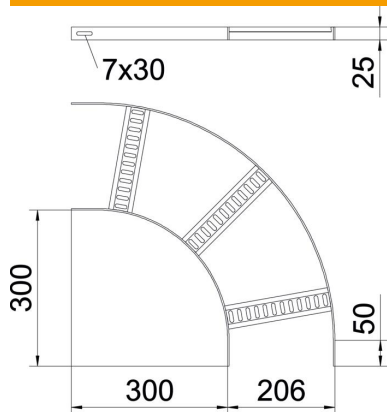

## Törzsadatok

Cikkszám	7098676
1. megnevezés	90°-os sarokidom
2. megnevezés	hajógyártási kábellétrához
Gyártó	OBO
Méret	B206mm
Anyag	rozsdamentes acél, 1.4571
Felület	felületkezelés nélkül, utókezelt
Felületi szabvány	
Legkisebb eladási egység mennyiségegység	1 Darab
Súly	97 kg
súly-mértékegység	kg/100 darab

# Műszaki adatlap

90°-os sarokidom, trapéz alakú létrafokokkal, A4

Cikkszám: 7098676

## Méretetek

szélesség	200 mm
Magasság	25 mm