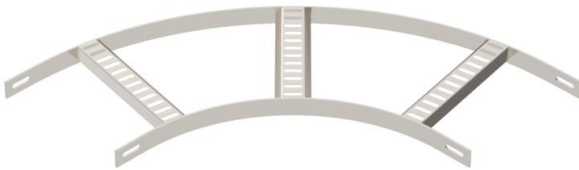

# Muszaki adatlap

90°-os sarokidom, trapéz alakú létrafokokkal, A4

Cikkszám: 7098676

90°-os sarokidom a hajógyártásban használt, SL 42 típusú, 25 mm oldalmagasságú kábellétrához, behegesztett, lefelé nyitott, perforált trapéz alakú létrafokokkal.  
A szükséges mennyiségű összekötőt külön meg kell rendelni.

CE

**A4** rozsdamentes acél, 1.4571

**2B** felületkezelés nélkül, utókezelt

## Törzsadatok

Cikkszám	7098676
1. megnevezés	90°-os sarokidom
2. megnevezés	hajógyártási kábellétrához
Gyártó	OBO
Méret	B206mm
Anyag	rozsdamentes acél, 1.4571
Felület	felületkezelés nélkül, utókezelt
Felületi szabvány	
Legkisebb eladási egység mennyiségegység	1 Darab
Súly	97 kg
súly-mértékegység	kg/100 darab

## Méretetek

szélesség	200 mm
Magasság	25 mm