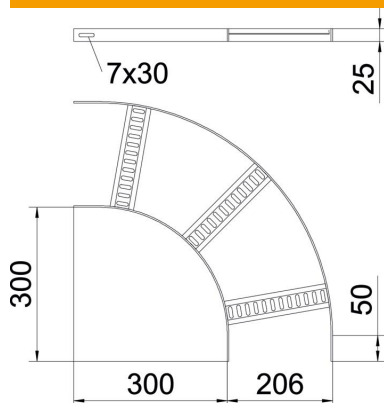

Muszaki adatlap

90°-os sarokidom, trapéz alakú létrafokokkal, ALU

Cikkszám: 7098690

90°-os sarokidom a hajógyártásban használt, SL 42 típusú, 25 mm oldalmagasságú kábellétrához, behegesztett, lefelé nyitott, perforált trapéz alakú létrafokokkal.
A szükséges mennyiségű összekötőt külön meg kell rendelni.

CE

Alu alumínium

GB pácolt

Törzsadatok

Cikkszám	7098690
1. megnevezés	90°-os sarokidom
2. megnevezés	hajógyártási kábellétrához
Gyártó	OBO
Méret	B206mm
Anyag	Alumínium
Felület	pácolt
Felületi szabvány	
Legkisebb eladási egység mennyiségegység	1 Darab
Súly	39,5 kg
súly-mértékegység	kg/100 darab

Műszaki adatlap

90°-os sarokidom, trapéz alakú létrafokokkal, ALU

Cikkszám: 7098690

Méretetek

szélesség	200 mm
Magasság	25 mm

Műszaki adatok

Lehajlás (derékszög)	90°
A létrafokok kivitele	Profil perforált
Az oldalprofil kivitele	lapos profil
Összekötők kivitele	összekötő nélkül
Tűzálló kábelrendszerek –	nem
Irányváltás	vízszintes
Rozsdamentes acél, maratott	igen
Csuklósan mozgó	nem
Oldalperforálás	nem
Nagyfeszítávú kivitel	nem
Pofa-lemeztavastagság	3 mm