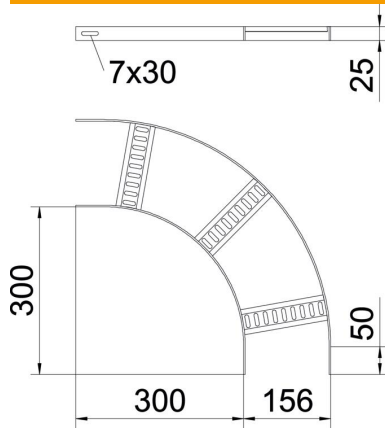

Muszaki adatlap

90°-os sarokidom, trapéz alakú létrafokokkal, A4

Cikkszám: 7098674

90°-os sarokidom a hajógyártásban használt, SL 42 típusú, 25 mm oldalmagasságú kábellétrához, behegesztett, lefelé nyitott, perforált trapéz alakú létrafokokkal.
A szükséges mennyiségű összekötőt külön meg kell rendelni.

CE

A4 rozsdamentes acél, 1.4571

2B felületkezelés nélkül, utókezelt

Törzsadatok

Cikkszám	7098674
1. megnevezés	90°-os sarokidom
2. megnevezés	hajógyártási kábellétrához
Gyártó	OBO
Méret	B156mm
Anyag	rozsdamentes acél, 1.4571
Felület	felületkezelés nélkül, utókezelt
Felületi szabvány	
Legkisebb eladási egység	1
mennyiségegység	Darab
Súly	87 kg
súly-mértékegység	kg/100 darab

Műszaki adatlap

90°-os sarokidom, trapéz alakú létrafokokkal, A4

Cikkszám: 7098674

Méretetek

szélesség	150 mm
Magasság	25 mm

Műszaki adatok

Lehajlás (derékszög)	90°
A létrafokok kivitele	Profil perforált
Az oldalprofil kivitele	lapos profil
Összekötők kivitele	összekötő nélkül
Tűzálló kábelrendszerek –	nem
Irányváltás	vízszintes
Rozsdamentes acél, maratott	igen
Csuklósan mozgó	nem
Oldalperforálás	nem
Nagyfeszítvű kivitel	nem
Pofa-lemezvastagság	3 mm