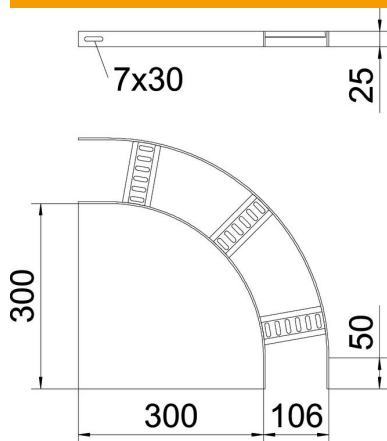

Muszaki adatlap

90°-os sarokidom, trapéz alakú létrafokokkal, A4

Cikkszám: 7098672

90°-os sarokidom a hajógyártásban használt, SL 42 típusú, 25 mm oldalmagasságú kábellétrához, behegesztett, lefelé nyitott, perforált trapéz alakú létrafokokkal.
A szükséges mennyiségű összekötőt külön meg kell rendelni.

CE

A4 rozsdamentes acél, 1.4571

2B felületkezelés nélkül, utókezelt

Törzsadatok

Cikkszám	7098672
1. megnevezés	90°-os sarokidom
2. megnevezés	hajógyártási kábellétrához
Gyártó	OBO
Méret	B106mm
Anyag	rozsdamentes acél, 1.4571
Felület	felületkezelés nélkül, utókezelt
Felületi szabvány	
Legkisebb eladási egység mennyiségegység	1 Darab
Súly	77 kg
súly-mértékegység	kg/100 darab

Műszaki adatlap

90°-os sarokidom, trapéz alakú létrafokokkal, A4

Cikkszám: 7098672

Méretetek

szélesség	100 mm
Magasság	25 mm

Műszaki adatok

Lehajlás (derékszög)	90°
A létrafokok kivitele	Profil perforált
Az oldalprofil kivitele	lapos profil
Összekötők kivitele	összekötő nélkül
Tűzálló kábelrendszerek –	nem
Irányváltás	vízszintes
Rozsdamentes acél, maratott	igen
Csuklósan mozgó	nem
Oldalperforálás	nem
Nagyfeszítávú kivitel	nem
Pofa-lemezvastagság	3 mm