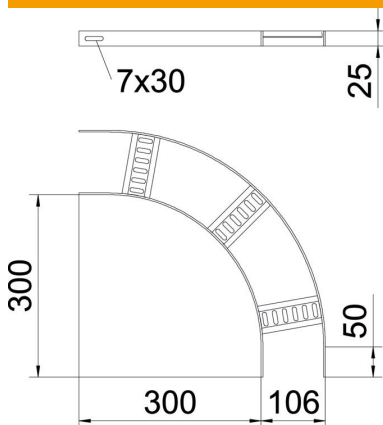

Muszaki adatlap

90°-os sarokidom, trapéz alakú létrafokokkal, ALU

Cikkszám: 7098686

90°-os sarokidom a hajógyártásban használt, SL 42 típusú, 25 mm oldalmagasságú kábellétrához, behegesztett, lefelé nyitott, perforált trapéz alakú létrafokokkal.
A szükséges mennyiségű összekötőt külön meg kell rendelni.

CE

Alu	alumínium
GB	pácolt

Törzsadatok

Cikkszám	7098686
1. megnevezés	90°-os sarokidom
2. megnevezés	hajógyártási kábellétrához
Gyártó	OBO
Méret	B106mm
Anyag	Alumínium
Felület	pácolt
Felületi szabvány	
Legkisebb eladási egység mennyiségegység	1 Darab
Súly	29,5 kg
súly-mértékegység	kg/100 darab

Muszaki adatlap

90°-os sarokidom, trapéz alakú létrafokokkal, ALU

Cikkszám: 7098686

Méretetek

szélesség	100 mm
Magasság	25 mm

Műszaki adatok

Lehajlás (derékszög)	90°
A létrafokok kivitele	Profil perforált
Az oldalprofil kivitele	lapos profil
Összekötők kivitele	összekötő nélkül
Tűzálló kábelrendszerek –	nem
Irányváltás	vízszintes
Rozsdamentes acél, maratott	igen
Csuklósan mozgó	nem
Oldalperforálás	nem
Nagyfeszítávú kivitel	nem
Pofa-lemezvastagság	3 mm