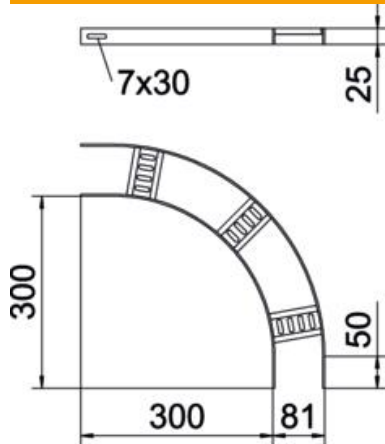

Muszaki adatlap

90°-os sarokidom trapéz alakú létrafokokkal, könnyű kivitel, FT

Cikkszám: 7098614

90°-os sarokidom a hajógyártásban használt, SL 42 típusú, 25 mm oldalmagasságú kábellétrához, behegesztett, lefelé nyitott, perforált trapéz alakú létrafokokkal.
A szükséges mennyiségű összekötőt külön meg kell rendelni.

CE

St acél

FT merítetten tűzihorganyzott

Törzsadatok

Cikkszám	7098614
1. megnevezés	90°-os sarokidom
2. megnevezés	hajógyártási kábellétrához
Gyártó	OBO
Méret	B81mm
Anyag	acél
Felület	merítetten tűzihorganyzott
Felületi szabvány	DIN EN ISO 1461
Legkisebb eladási egység mennyiségegység	1 Darab
Súly	73,8 kg
súly-mértékegység	kg/100 darab

Műszaki adatlap

90°-os sarokidom trapéz alakú létrafokokkal, könnyű kivitel,
FT

Cikkszám: 7098614

Méretetek

szélesség	75 mm
Magasság	25 mm

Műszaki adatok

Lehajlás (derékszög)	90°
A létrafokok kivitele	Profil perforált
Az oldalprofil kivitele	lapos profil
Összekötők kivitele	összekötő nélkül
Tűzálló kábelrendszerek –	nem
Irányváltás	vízszintes
Rozsdamentes acél, maratott	nem
Csuklósan mozgó	nem
Oldalperforálás	nem
Nagyfeszítávú kivitel	nem
Pofa-lemezvastagság	3 mm