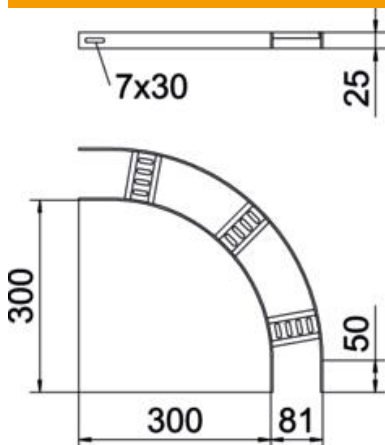

Muszaki adatlap

90°-os sarokidom, trapéz alakú létrafokokkal, A4

Cikkszám: 7098670

90°-os sarokidom a hajógyártásban használt, SL 42 típusú, 25 mm oldalmagasságú kábellétrához, behegesztett, lefelé nyitott, perforált trapéz alakú létrafokokkal.
A szükséges mennyiségű összekötőt külön meg kell rendelni.

CE

A4 rozsdamentes acél, 1.4571

2B felületkezelés nélkül, utókezelt

Törzsadatok

Cikkszám	7098670
1. megnevezés	90°-os sarokidom
2. megnevezés	hajógyártási kábellétrához
Gyártó	OBO
Méret	B81mm
Anyag	rozsdamentes acél, 1.4571
Felület	felületkezelés nélkül, utókezelt
Felületi szabvány	
Legkisebb eladási egység mennyiségegység	1 Darab
Súly	71,6 kg
súly-mértékegység	kg/100 darab

Műszaki adatlap

90°-os sarokidom, trapéz alakú létrafokokkal, A4

Cikkszám: 7098670

Méretetek

szélesség	75 mm
Magasság	25 mm

Műszaki adatok

Lehajlás (derékszög)	90°
A létrafokok kivitele	Profil perforált
Az oldalprofil kivitele	lapos profil
Összekötők kivitele	összekötő nélkül
Tűzálló kábelrendszerek –	nem
Irányváltás	vízszintes
Rozsdamentes acél, maratott	igen
Csuklósan mozgó	nem
Oldalperforálás	nem
Nagyfeszítvű kivitel	nem
Pofa-lemezvastagság	3 mm