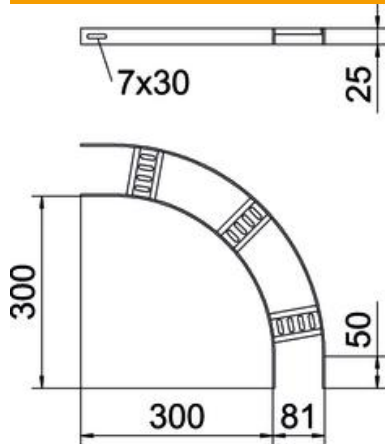

## Törzsadatok

Cikkszám	7098654
1. megnevezés	90°-os sarokidom
2. megnevezés	hajógyártási kábellétrához
Gyártó	OBO
Méret	B81mm
Anyag	rozsdamentes acél, 1.4301
Felület	felületkezelés nélkül, utókezelt
Felületi szabvány	
Legkisebb eladási egység mennyiségegység	1 Darab
Súly	71,6 kg
súly-mértékegység	kg/100 darab

# Műszaki adatlap

90°-os sarokidom, trapéz alakú létrafokokkal, A2

Cikkszám: 7098654

## Méretetek

szélesség	75 mm
Magasság	25 mm

## Műszaki adatok

Lehajlás (derékszög)	90°
A létrafokok kivitele	Profil perforált
Az oldalprofil kivitele	lapos profil
Összekötők kivitele	összekötő nélkül
Tűzálló kábelrendszerek –	nem
Irányváltás	vízszintes
Rozsdamentes acél, maratott	igen
Csuklósan mozgó	nem
Oldalperforálás	nem
Nagyfeszítávú kivitel	nem
Pofa-lemezvastagság	3 mm