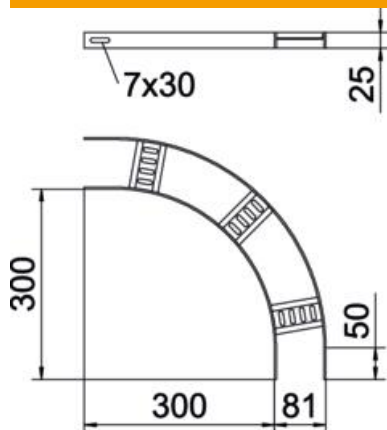

Muszaki adatlap

90°-os sarokidom, trapéz alakú létrafokokkal, ALU

Cikkszám: 7098684

90°-os sarokidom a hajógyártásban használt, SL 42 típusú, 25 mm oldalmagasságú kábellétrához, behegesztett, lefelé nyitott, perforált trapéz alakú létrafokokkal.
A szükséges mennyiségű összekötőt külön meg kell rendelni.

CE

Alu alumínium

GB pácolt

Törzsadatok

Cikkszám	7098684
1. megnevezés	90°-os sarokidom
2. megnevezés	hajógyártási kábellétrához
Gyártó	OBO
Méret	B81mm
Anyag	Alumínium
Felület	pácolt
Felületi szabvány	
Legkisebb eladási egység mennyiségegység	1 Darab
Súly	27 kg
súly-mértékegység	kg/100 darab

Műszaki adatlap

90°-os sarokidom, trapéz alakú létrafokokkal, ALU

Cikkszám: 7098684

Méretetek

szélesség	75 mm
Magasság	25 mm

Műszaki adatok

Lehajlás (derékszög)	90°
A létrafokok kivitele	Profil perforált
Az oldalprofil kivitele	lapos profil
Összekötők kivitele	összekötő nélkül
Tűzálló kábelrendszerek –	nem
Irányváltás	vízszintes
Rozsdamentes acél, maratott	igen
Csuklósan mozgó	nem
Oldalperforálás	nem
Nagyfeszítávú kivitel	nem
Pofa-lemezvastagság	3 mm