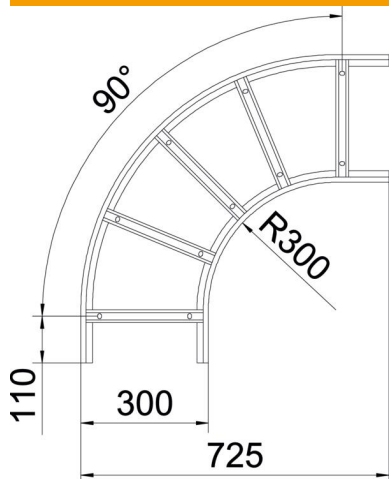

Muszaki adatlap

90°-os sarokidom, 110 FT

Cikkszám: 6225182

90°-os vízszintes sarokidom hegesztett létrafokkal minden 110 mm oldalmagasságú kábellétrához.
A szükséges mennyiségű összekötőt külön meg kell rendelni.

St acél

FT merítetten tűzihorganyzott

Törzsadatok

Cikkszám	6225182
Típus	SLB 90 1160R3 FT
1. megnevezés	90°-os sarokidom
2. megnevezés	kábellétrához
Gyártó	OBO
Méret	110x600
Anyag	acél
Felület	merítetten tűzihorganyzott
Felületi szabvány	DIN EN ISO 1461
Legkisebb eladási egység mennyiségegység	1 Darab
Súly	919,2 kg
súly-mértékegység	kg/100 darab

Muszaki adatlap

90°-os sarokidom, 110 FT

Cikkszám: 6225182

Méretetek

szélesség	600 mm
Magasság	110 mm
B méret	600 mm
R méret	600 mm

Műszaki adatok

Lehajlás (derékszög)	90°
A létrafokok kivitele	Profil perforálás nélküli
Az oldalprofil kivitele	lapos profil
Összekötők kivitele	összekötő nélkül
Tűzálló kábelrendszerek –	nem
Irányváltás	vízszintes
Rozsdamentes acél, maratott	nem
Csuklósan mozgó	nem
Oldalperforálás	nem
Nagyfeszítávú kivitel	nem
Pofa-lemezvastagság	2 mm