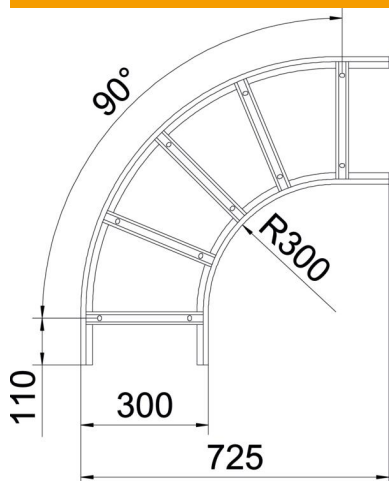

Muszaki adatlap

90°-os sarokidom, 110 FT

Cikkszám: 6225180

90°-os vízszintes sarokidom hegesztett létrafokkal minden 110 mm oldalmagasságú kábellétrához.
A szükséges mennyiségű összekötőt külön meg kell rendelni.

St acél

FT merítetten tűzihorganyzott

Törzsadatok

Cikkszám	6225180
Típus	SLB 90 1150R3 FT
1. megnevezés	90°-os sarokidom
2. megnevezés	kábellétrához
Gyártó	OBO
Méret	110x500
Anyag	acél
Felület	merítetten tűzihorganyzott
Felületi szabvány	DIN EN ISO 1461
Legkisebb eladási egység mennyiségegység	1 Darab
Súly	809,6 kg
súly-mértékegység	kg/100 darab

Muszaki adatlap

90°-os sarokidom, 110 FT

Cikkszám: 6225180

Méretetek

szélesség	500 mm
Magasság	110 mm
B méret	500 mm
R méret	500 mm

Műszaki adatok

Lehajlás (derékszög)	90°
A létrafokok kivitele	Profil perforálás nélküli
Az oldalprofil kivitele	lapos profil
Összekötők kivitele	összekötő nélkül
Tűzálló kábelrendszerek –	nem
Irányváltás	vízszintes
Rozsdamentes acél, maratott	nem
Csuklósan mozgó	nem
Oldalperforálás	nem
Nagyfeszítávú kivitel	nem
Pofa-lemezvastagság	2 mm