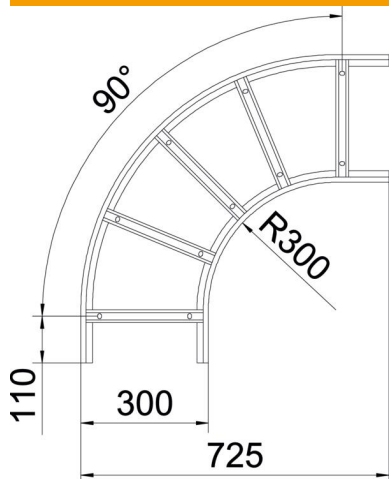

# Muszaki adatlap

90°-os sarokidom, 110 FT

Cikkszám: 6225172

90°-os vízszintes sarokidom hegesztett létrafokkal minden 110 mm oldalmagasságú kábellétrához.  
A szükséges mennyiségű összekötőt külön meg kell rendelni.

## Törzsadatok

Cikkszám	6225172
Típus	SLB 90 1120R3 FT
1. megnevezés	90°-os sarokidom
2. megnevezés	kábellétrához
Gyártó	OBO
Méret	110x200
Anyag	acél
Felület	merítetten tűzihorganyzott
Felületi szabvány	DIN EN ISO 1461
Legkisebb eladási egység mennyiségegység	1 Darab
Súly	493,1 kg
súly-mértékegység	kg/100 darab

# Muszaki adatlap

90°-os sarokidom, 110 FT

Cikkszám: 6225172

## Méretetek

szélesség	200 mm
Magasság	110 mm
B méret	200 mm
R méret	200 mm