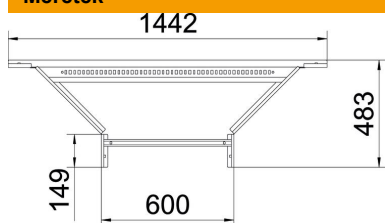

### Törzsadatok

Cikkszám	6225960
Típus	SLAA 1160 R3 FT
1. megnevezés	Beépíthető leágazás
2. megnevezés	kábellétrához
Gyártó	OBO
Méret	110x600
Anyag	acél
Felület	merítetten tűzihorganyzott
Felületi szabvány	DIN EN ISO 1461
Legkisebb eladási egység mennyiségegység	1 Darab
Súly	649 kg
súly-mértékegység	kg/100 darab

## Méretetek

szélesség	600 mm
Magasság	110 mm
B méret	600 mm
R méret	300 mm