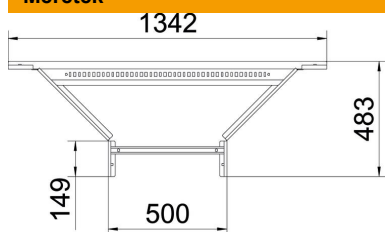

Muszaki adatlap

Beépíthető leágazóidom, 110 FT

Cikkszám: 6225958

Beépíthető leágazóidom hegesztett létrafokkal minden 110 mm oldalmagasságú kábellétrához.
A szükséges mennyiségű összekötőt külön kell megrendelni.

CE

St acél

FT merítetten tűzihorganyzott

Törzsadatok

Cikkszám	6225958
Típus	SLAA 1150 R3 FT
1. megnevezés	Beépíthető leágazás
2. megnevezés	kábellétrához
Gyártó	OBO
Méret	110x500
Anyag	acél
Felület	merítetten tűzihorganyzott
Felületi szabvány	DIN EN ISO 1461
Legkisebb eladási egység mennyiségegység	1 Darab
Súly	617 kg
súly-mértékegység	kg/100 darab

Muszaki adatlap

Beépíthető leágazóidom, 110 FT

Cikkszám: 6225958

Méretek

szélesség	500 mm
Magasság	110 mm
B méret	500 mm
R méret	300 mm

Műszaki adatok

A létrafokok kivitele	Profil perforált
Az oldalprofil kivitele	lapos profil
Összekötők kivitele	összekötő nélkül
Tűzálló kábelrendszerek –	nem
Rozsdamentes acél, maratott	nem
Nagyfeszítávú kivitel	nem
Pofa-lemezvastagság	2 mm