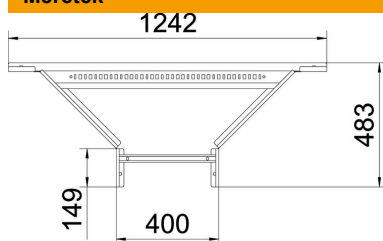

Muszaki adatlap

Beépíthető leágazóidom, 110 FT

Cikkszám: 6225954

Beépíthető leágazóidom hegesztett létrafokkal minden 110 mm oldalmagasságú kábellétrához.
A szükséges mennyiségű összekötőt külön kell megrendelni.

CE

St acél

FT merítetten tűzihorganyzott

Törzsadatok

Cikkszám	6225954
Típus	SLAA 1140 R3 FT
1. megnevezés	Beépíthető leágazás
2. megnevezés	kábellétrához
Gyártó	OBO
Méret	110x400
Anyag	acél
Felület	merítetten tűzihorganyzott
Felületi szabvány	DIN EN ISO 1461
Legkisebb eladási egység mennyiségegység	1 Darab
Súly	587 kg
súly-mértékegység	kg/100 darab

Muszaki adatlap

Beépíthető leágazóidom, 110 FT

Cikkszám: 6225954

Méretetek

szélesség	400 mm
Magasság	110 mm
B méret	400 mm
R méret	300 mm

Műszaki adatok

A létrafokok kivitele	Profil perforált
Az oldalprofil kivitele	lapos profil
Összekötők kivitele	összekötő nélkül
Tűzálló kábelrendszerek –	nem
Rozsdamentes acél, maratott	nem
Nagyfeszítvű kivitel	nem
Pofa-lemezvastagság	2 mm