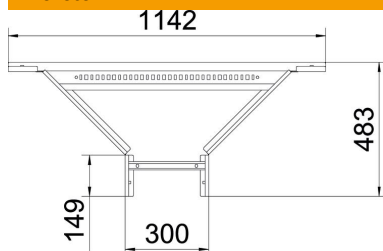

### Törzsadatok

Cikkszám	6225952
Típus	SLAA 1130 R3 FT
1. megnevezés	Beépíthető leágazás
2. megnevezés	kábellétrához
Gyártó	OBO
Méret	110x300
Anyag	acél
Felület	merítetten tűzihorganyzott
Felületi szabvány	DIN EN ISO 1461
Legkisebb eladási egység mennyiségegység	1 Darab
Súly	545 kg
súly-mértékegység	kg/100 darab

## Méretetek

szélesség	300 mm
Magasság	110 mm
B méret	300 mm
R méret	300 mm